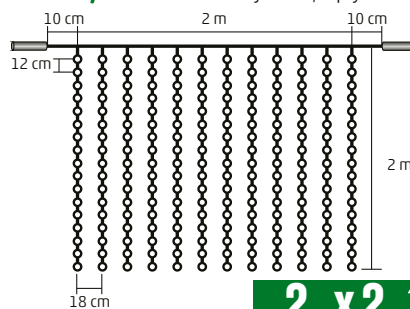

KSF 200/WH - 200 ks bielych LED, studený odtieň

KSF 200/WW - 200 ks bielych LED, teplý odtieň

KSF 204/WH - 204 ks bielych LED, studený odtieň

KSF 204/WW - 204 ks bielych LED, teplý odtieň