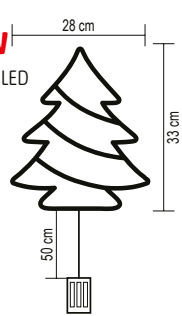

KID 502 B/M

- 35 ks farebných LED