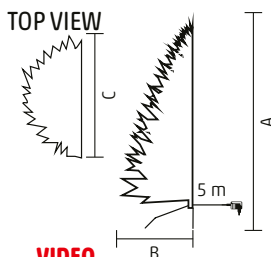

KMF 7 SERIES

UMELÝ VIANOČNÝ STROMČEK SO ZABUDOVANÝM LED OSVETLENÍM

- na vnútorné použitie
- **môžete ho umiestniť na stenu**
- 3D + 2D ihličie
- pripojenie vetiev: so závesom
- kovový podstavec
- napájanie: sieťový adaptér na vnútorné použitie