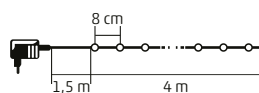

KII SERIES

LED SVIETIACI REŤAZEC

- na vnútorné použitie
- stále svetlo
- zelený kábel
- napájanie: sieťový adaptér na vnútorné použitie

• 50 ks LED

- **KII 50/BL** - modrá
- **KII 50/M** - farebná
- **KII 50/P** - ružová
- **KII 50/R** - červená
- **KII 50/T** - tyrkysová
- **KII 50/WH** - biela, studený odtieň
- **KII 50/WW** - biela, teplý odtieň

4 m

• 100 ks LED

- **KII 100/BL** - modrá
- **KII 100/M** - farebná
- **KII 100/P** - ružová
- **KII 100/R** - červená
- **KII 100/T** - tyrkysová
- **KII 100/WH** - biela, studený odtieň
- **KII 100/WW** - biela, teplý odtieň