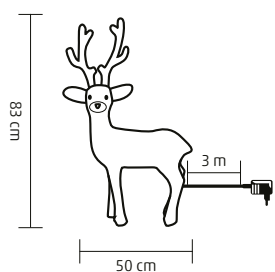

↑120 cm

KDA 40

SOB Z AKRYLU

- na vonkajšie a vnútorné použitie
- 200 ks studených bielych / teplých bielych LED, možnosť nastaviť
- napájanie: sieťový adaptér IP44 na vonkajšie použitie

↑83 cm

KDA 30

SOB Z AKRYLU