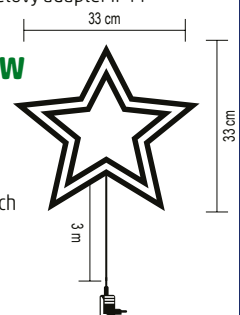

KID503M

- 35 ks farebných LED