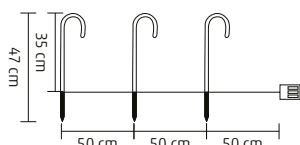

CDY3LED

SVIETIACE VIANOČNÉ LÍZANKY

- na vnútorné a vonkajšie použitie
- 3 ks lízaniek, prepojené káblom
- 5 teplých bielych LED v jednej lízanke
- materiál: plast
- stále svetlo
- 6 h ON / 18 h OFF opakujúci sa časovač
- IP44 ochrana
- napájanie: 3 x 1,5 V (AA) batéria, nie je príslušenstvom