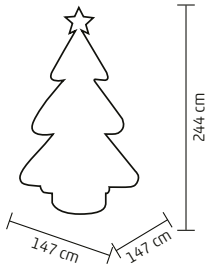

KD 240 K

NAFUKOVACÍ VIANOČNÝ STROMČEK

- na vonkajšie a vnútorné použitie
- odolný voči sneženiu, slabému dažďu
- LED projektor a blikajúce LED vo vnútri
- integrovaný ventilátor pre nafukovanie
- vrátane 6 ks kolíkov a 3 ks upevňovacieho lana
- napájanie: sieťový adaptér na vonkajšie použitie
- dĺžka kábla adaptéra: 1,8 m

↑244 cm

KD 240 M

NAFUKOVACÍ MIKULÁŠ

- na vonkajšie a vnútorné použitie
- odolný voči sneženiu, slabému dažďu
- osvetlenie: 3 ks bielej LED
- integrovaný ventilátor pre nafukovanie
- vrátane 6 ks kolíkov a 3 x 2 m upevňovacieho lana
- napájanie: sieťový adaptér na vonkajšie použitie
- dĺžka kábla adaptéra: 1,8 m

↑243 cm

KD 120 H

NAFUKOVACÍ SNEHULIAK

- na vonkajšie a vnútorné použitie
- odolný voči sneženiu, slabému dažďu
- osvetlenie: 3 ks bielej LED
- integrovaný ventilátor pre nafukovanie
- vrátane 4 ks kolíkov a 2 x 1 m upevňovacieho lana
- napájanie: sieťový adaptér na vonkajšie použitie
- dĺžka kábla adaptéra: 1,8 m

↑122 cm

KDP 120 H

NAFUKOVACÍ SNEHULIAK

- na vonkajšie a vnútorné použitie
- odolný voči sneženiu, slabému dažďu
- na dotyk plyšový povrch
- osvetlenie: 3 ks bielej LED
- integrovaný ventilátor pre nafukovanie
- vrátane 4 ks kolíkov a 2 x 1 m upevňovacieho lana
- napájanie: vonkajší sieťový adaptér
- dĺžka kábla adaptéra: 1,8 m

↑122 cm

KD 150 CS

NAFUKOVACIA HALLOWEEN KOSTRA

- na vonkajšie a vnútorné použitie
- odolný voči sneženiu, slabému dažďu
- LED projektor vo vnútri
- integrovaný ventilátor pre nafukovanie
- vrátane 4 ks kolíkov a 2 ks upevňovacieho lana
- napájanie: sieťový adaptér na vonkajšie použitie
- dĺžka kábla adaptéra: 1,8 m

↑152 cm

VIDEO

KD 180 T

NAFUKOVACIA HALLOWEEN TEKVICA S KLOBÚKOM