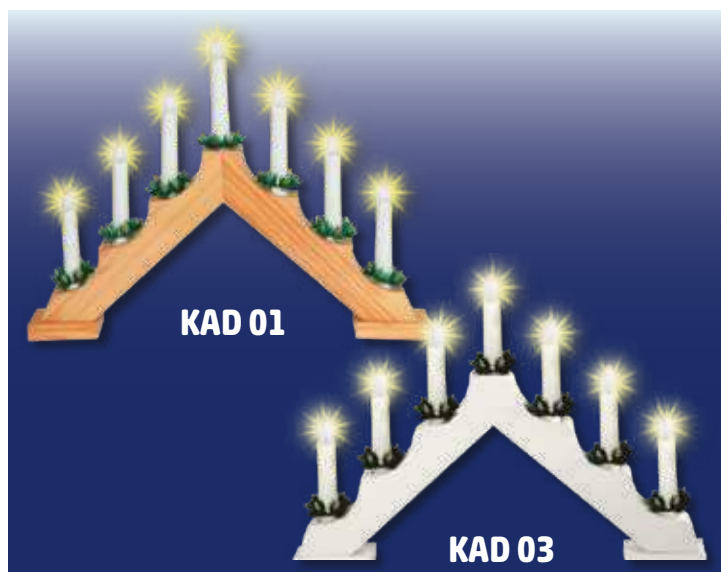

KAD 01, KAD 03

SVIETNIK - PYRAMÍDA

- 7 ks bielych žiaroviek so závitom, teplý odtieň
- 1,5 m kábel so spínačom
- biely kábel
- napájanie: 230 V~
- náhr. žiar.: L 7D

KAD 01 - lakované drevo

KAD 03 - drevo natreté na bielo

↑30 cm