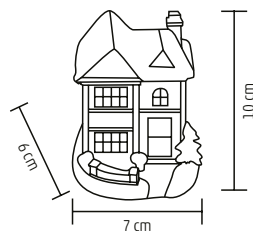

↑27 cm

KDC 01

ZIMNÝ LED DOMČEK, FAREBNÝ

- na vnútorné použitie
- **12 druhov farebných domčekov**
- materiál: polyresin
- napájanie: 2 x 1,5 V (LR44) gombíková batéria, je príslušenstvom
- **12 ks/display**