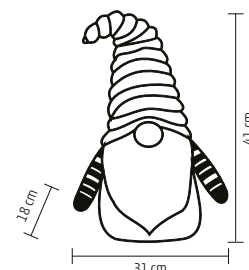

↑41 cm

BIG
SIZE

KDD 45

TANCUJÚCI, HRAJÚCI MIKULÁŠ

- Mikuláš tancuje na rytmus hudby
- príjemná melódia
- napájanie: 3 x 1,5 V (AA) batéria, nie je príslušenstvom

45 cm

VIDEO

↑45 cm