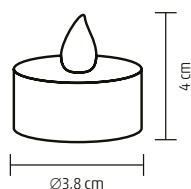

↑10 cm

CD 2/WX

LED ČAJOVÉ SVIEČKY

- oranžová blikajúca LED
- napájanie: 1 x 3 V (CR2032) gombíková batéria, je príslušenstvom
- 2 ks / blister

∅3,8 cm

CD 6/WH

LED ČAJOVÉ SVIEČKY

- oranžová blikajúca LED
- napájanie: 1 x 3 V (CR2032) gombíková batéria, je príslušenstvom
- 6 ks / blister