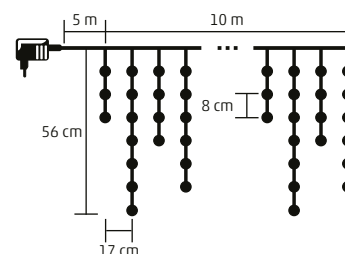

- KKF 158/WH** - studená biela
- KKF 158/WW** - teplá biela

KKF 308 SERIES

LED SVIETIACI ZÁVES CENCÚĽ

- na vonkajšie a vnútorné použitie
- 300 ks LED
- biely kábel
- 8 programov, s pamäťou
- priebežná prevádzka alebo 6 h ON/18 h OFF časovač
- napájanie: sieťový adaptér IP44 na vonkajšie použitie