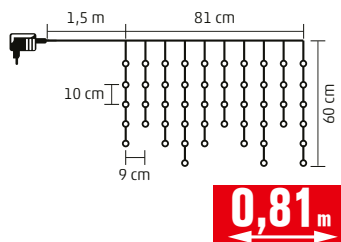

KAF 50C LED SERIES

LED SVETELNÝ ZÁVES, CENCÚĽ

- na vnútorné použitie
- 50 ks LED, stále svetlo
- biely kábel
- 5/4/5/6/5/4/5/6/4/6 reťazcov
- napájanie: sieťový adaptér na vnútorné použitie

KAF 50C LED/WH - studená biela

KAF 50C LED/WW - teplá biela