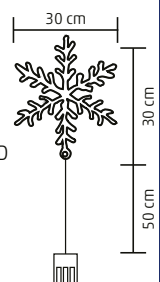

KID 701/WW

- 16 ks teplých bielych LED