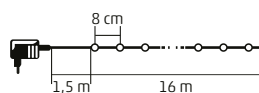

8 m

• 200 ks LED

- KII 200/M** - farebná
- KII 200/WH** - biela, studený odtieň
- KII 200/WW** - biela, teplý odtieň

16 m

BL

M

P

R