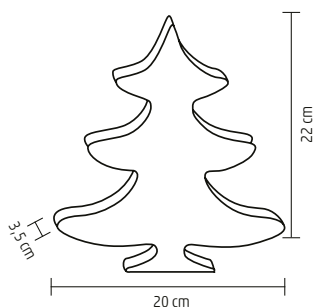

LED DEKORÁCIA NA STÔL, STROMČEK

- plast
- guľové žiarovky
- 7 ks teplých bielych LED
- napájanie: 2 x 1,5 V (AA) batéria, nie je príslušenstvom

↑22 cm