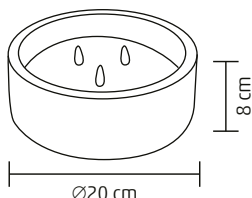

LED SVIEČKA, DEKORÁCIA Z KAMEŇA

- 3 ks teplých bielych LED v tvare plamienka
- pravý vosk
- **6 h ON / 18 h OFF časovač s opakovaním**
- napájanie: 3 x 1,5 V (AA) batéria, nie je príslušenstvom

VIDEO

↑8 cm