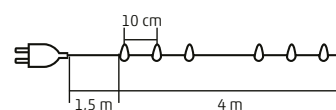

9,9 m

KIL 40C/M

SÚPRAVA LED ŽIAROVIEK

- na vnútorné použitie
- 40 ks farebných LED
- farebná LED dekorácia
- zelený kábel
- napájanie: 230 V~

4 m

KBC 50

LED SÚPRAVA OKRÚHLÝCH ŽIAROVIEK

- na vonkajšie a na vnútorné pouz.
- **50 ks LED, farby sa menia nezávisle od seba**
- guľatá opáľová dekorácia
- čierny kábel
- napájanie: sieťový adaptér IP44 na vonkajšie použitie