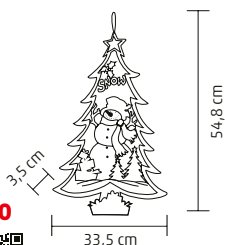

DEKORÁCIA NA DVERE S OPTICKÝMI VLÁKNAMI

- biely stromček
- drevená maľovaná dekorácia
- farebné, blikajúce svetelné body
- závesné prevedenie
- napájanie: 2 x 1,5 V (AA) batéria, nie je prís.