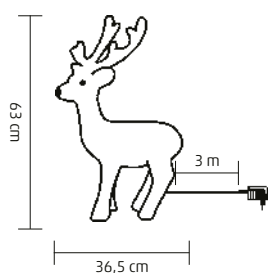

KDA 30

SOB Z AKRYLU

- na vonkajšie a vnútorné použitie
- 50 ks studených bielych / teplých bielych LED, možnosť nastaviť
- napájanie: sieťový adaptér IP44 na vonkajšie použitie