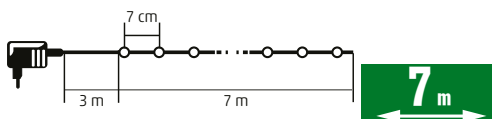

LED 105/WW/M

DUAL COLOR LED SVIETIACI REŤAZEC

- na vonkajšie a vnútorné použitie
- 100 ks teplých bielych / farebných LED
- čierny kábel
- 5 funkcií: farebné stále svetlo
  farebné blikajúce svetlo
  teplé biele stále svetlo
  teplé biele blikajúce svetlo
  striedavo blikajúce teplé biele a farebné svetlo
- napájanie: sieťový adaptér IP44 na vonkajšie použitie

VIDEO

7 m