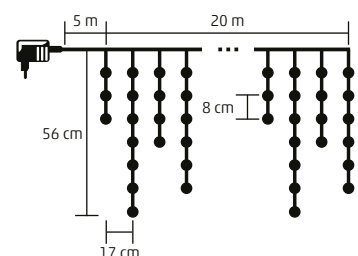

- **KKF 608/WH** - studená biela
- **KKF 608/WW** - teplá biela