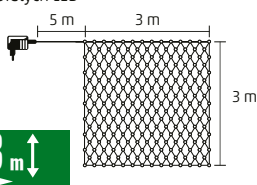

KLN 240C/WW

- 240 ks teplých bielych LED