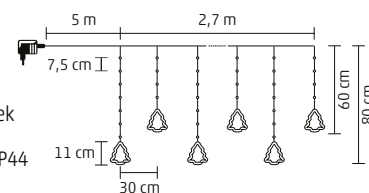

1,2 m x 1,1 m ↑

KAF110WW

NEW! 

SVETELNÝ ZÁVES VIANOČNÝ STROMČEK

- na vnútorné a vonkajšie použitie
- 110 teplých bielych micro LED (5 x 10 ks, 5 x 12 ks)
- 10 reťazcov
- stále svetlo
- postavičky vo vnútri vianočného stromčeka: Mikuláš, snehuliak, stromček
- priesvitný kábel
- napájanie: vonkajší napájací adaptér IP44