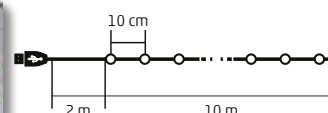

MLF 300/WW

MICRO LED CLUSTER SVIETIACI ZÁVES

- na vonkajšie a vnútorné použitie
- 300 ks teplých bielych LED
- transparentný kábel
- 8 funkcií
- nastaviteľná svietivosť
- 6h ON / 18h OFF časovač
- napájanie: sieťový adaptér IP44 na vonkajšie použitie
- s diaľkovým ovládačom (CR2025 gombíková batéria, je príslušenstvom)

3 m x 0,5 m

MLCS 600/M

MICRO LED CLUSTER REŤAZEC

- na vonkajšie a vnútorné použitie
- kábel striebornej farby
- 600 ks multicolor (RYBG) / teplých bielych LED
- 11 funkcií: teplé biele, farebné a blikajúce režimy
- nepretržitý režim alebo 3 voliteľné opakovania časovača:
  - 6 h ON / 18 h OFF;
  - 8 h ON / 16 h OFF;
  - 6 h ON / 6 h OFF / 3 h ON / 9 h OFF
- nastaviteľná svietivosť
- napájanie: sieťový adaptér IP44 na vonkajšie použitie
- s diaľkovým ovládačom (CR2025 batéria, je príslušenstvom)

9 m

VIDEO

ML RGB SMART

MICRO LED SMART SVIETIACI REŤAZEC

- na vnútorné použitie
- **ovládanie aplikáciou:** 29 dynamických režimov, synchronizácia s hudbou, časovač, nastavenie svietivosti / rýchlosti (1-100%)
- **nastaviteľné farby: farby môžete individuálne nastaviť**
- napájanie: USB (adaptér nie je príslušenstvom)

VIDEO

ML 200 RGB SMART

- 200 ks RGB LED

20 m

ML 100 RGB SMART

- 100 ks RGB LED

10 m

ML 112 RGB

MICRO LED SVIETIACI REŤAZEC S DIAĽKOVÝM OVLÁDAČOM

- na vnútorné použitie
- 100 ks RGB LED
- **12 dynamických, atraktívnych svetelných efektov**
- nastaviteľné stále svetlo, 12 farieb
- **nastaviteľné dva režimy časovača:**
  - 4 h ON / 20 h OFF alebo 8 h ON / 16 h OFF
- napájanie: USB (adaptér nie je príslušenstvom)
- s diaľkovým ovládačom (CR2025 batéria, je príslušenstvom)

VIDEO

10 m