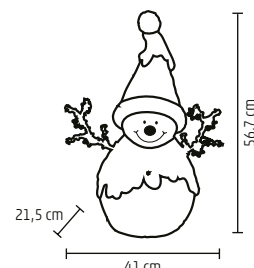

↑ 10 cm

KDC 48

LED KERAMICKÁ FIGÚRKA

- Mikuláš
- teplé biele LED svetlo
- napájanie: 3 x 1,5 V (AA) batéria, nie je príslušenstvom

↑66 cm

KDC 29

LED KERAMICKÁ FIGÚRKA

- snehuliak
- 12 ks teplých bielych LED
- napájanie: 3 x 1,5 V (AA) batéria, nie je príslušenstvom