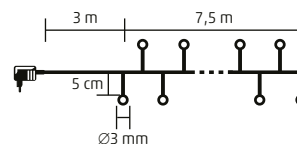

LC 768/M - farebná

LC 768/WH - studená biela

LC 768/WW - teplá biela