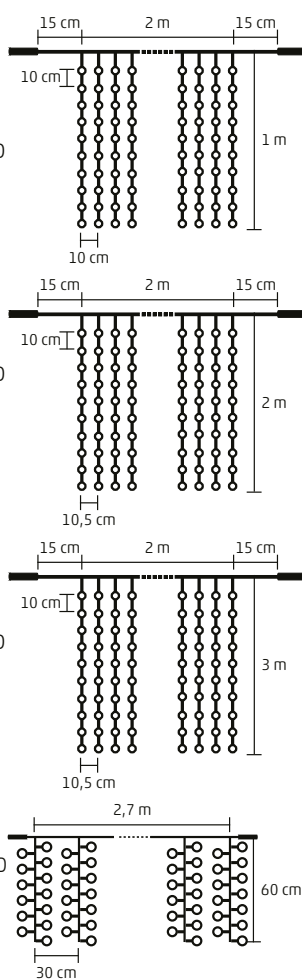

DLI 200 SERIES

SPOJOVATEĽNÁ LED SÚPRAVA ŽIAROVIEK

- na vonkajšie a na vnútorné použitie
- biely kábel
- stále svetlo

- **DLI 200/WW** - 200 ks teplých bielych LED
- **DLI 200/WH** - 200 ks studených bielych LED

10 m