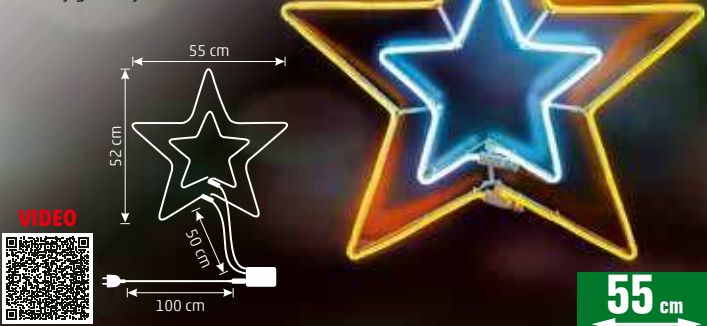

NEON 3

LED NEON LIGHT DEKORÁCIA, HVIEZDA

- na vonkajšie a vnútorné použitie
- **ľadovo modré a slnkovo žlté neon light svetlo, svieti na oboch stranách dekorácie**
- blikajúce funkcie
- kovový rám
- napájanie: pripojovacia vidlica IP44 na vonkajšie použitie, čierny gumový kábel