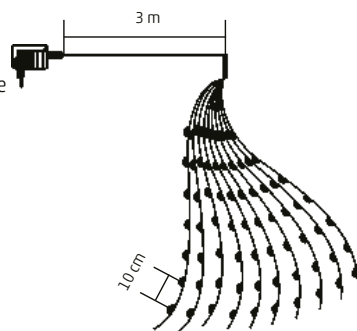

ML 200/WW

- 200 ks micro LED
- teplá biela
- 10 vetiev

10 x 1,9 m ↑