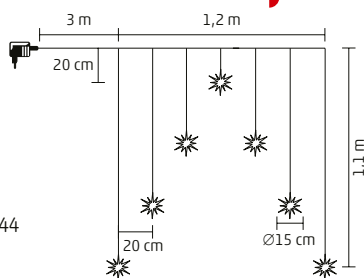

1,2 m x 1,1 m ↑

KAF110WW

NEW! 

SVETELNÝ ZÁVES VIANOČNÝ STROMČEK

- na vnútorné a vonkajšie použitie
- 110 teplých bielych micro LED (5 x 10 ks, 5 x 12 ks)
- 10 reťazcov
- stále svetlo
- postavičky vo vnútri vianočného stromčeka: Mikuláš, snehuliak, stromček
- priesvitný kábel
- napájanie: vonkajší napájací adaptér IP44