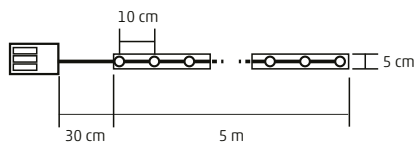

RLS5WW

NEW!

LED STUHA SO VZORMI

- na vonkajšie a vnútorné použitie
- 50 ks teplých bielych LED
- puzdro na batérie IP44 s 8 funkciami
- 6 h ON / 18 h OFF časovač
- napájanie: 3 x 1,5 V (AA) batéria, nie je príslušenstvom