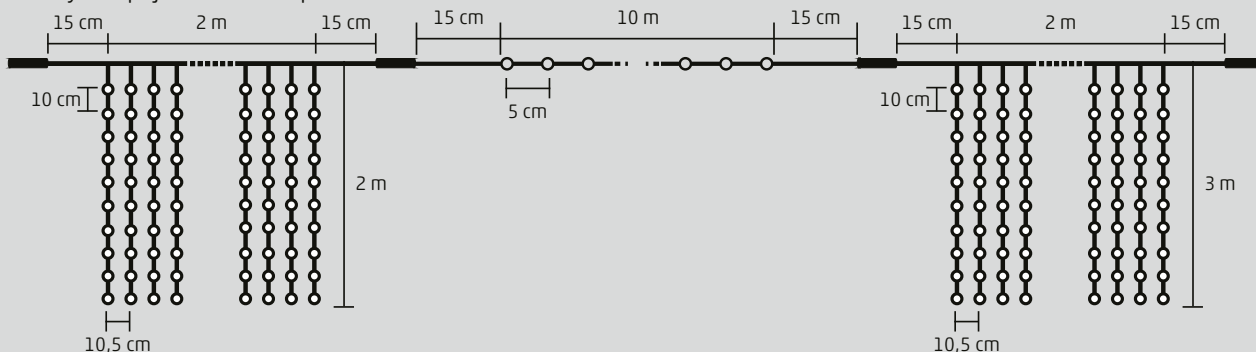

2 m x 1 m

- DLF 400/WW** - 400 ks teplých bielych LED
- DLF 400/WH** - 400 ks studených bielych LED
- 20 reťazí, 20 ks LED na jednom reťazi

2 m x 2 m

- DLF 600/WW** - 600 ks teplých bielych LED
- DLF 600/WH** - 600 ks studených bielych LED
- 20 reťazí, 30 ks LED na jednom reťazi

DLT

T-ROZBOČKA PRE SVIETIACI REŤAZEC

- na vonkajšie a na vnútorné použitie
- Použiteľný so svietiacimi reťazcami typu DLI, DLF, DLFJ, ktoré distribuuje spoločnosť Somogyi Elektronik.

S jedným sieťovým napojením sa môže prevádzkovať 1200 LED!