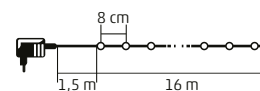

KII 50B, 100B, 200B

LED SÚPRAVA OKRÚHLÝCH ŽIAROVIEK

- na vnútorné použitie
- stále svetlo
- 1,5 cm guľatá opáľová dekorácia
- zelený kábel
- napájanie: sieťový adaptér na vnútorné použitie

- 50 ks LED

KII 50B/M - farebná

KII 50B/WW - teplá biela

4 m

- 100 ks LED

KII 100B/M - farebná

KII 100B/WW - teplá biela

8 m

- 200 ks LED

KII 200B/M - farebná

16 m

LED 100/A

LED SVIETIACI REŤAZEC

- na vonkajšie a vnútorné použitie
- 100 ks **jantárových** LED, stále svetlo
- zelený kábel
- voliteľný časovač s opakovaním 6 h ON / 18 h OFF
- napájanie: sieťový adaptér IP44 na vonkajšie použitie

9,9 m

KIL 40C/M

SÚPRAVA LED ŽIAROVIEK

- na vnútorné použitie
- 40 ks farebných LED
- farebná LED dekorácia
- zelený kábel
- napájanie: 230 V~

4 m

KBC 50

LED SÚPRAVA OKRÚHLÝCH ŽIAROVIEK

- na vonkajšie a na vnútorné pouz.
- **50 ks LED, farby sa menia nezávisle od seba**
- guľatá opáľová dekorácia
- čierny kábel
- napájanie: sieťový adaptér IP44 na vonkajšie použitie

VIDEO

4,9 m