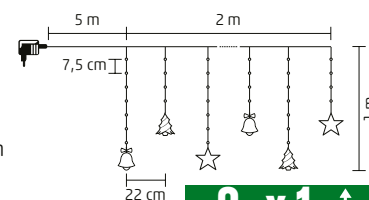

MICRO LED SVIETIACI ZÁVES,
S FIGÚRKAMI

- na vonkajšie a na vnútorné použitie
- 186 ks studených bielych LED
- transparentný kábel
- 10 ks svietiacich reťazcov so striedaním figúrok: zvonček/stromček/hviezda
- napájanie: sieťový adaptér IP44, na vonkajšie použitie