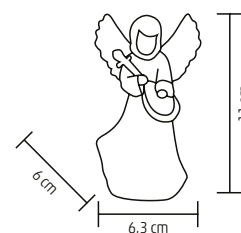

↑ 10 cm

KDC 48

LED KERAMICKÁ FIGÚRKA

- Mikuláš
- teplé biele LED svetlo
- napájanie: 3 x 1,5 V (AA) batéria, nie je príslušenstvom

↑66 cm

KDC 29

LED KERAMICKÁ FIGÚRKA

- snehuliak
- 12 ks teplých bielych LED
- napájanie: 3 x 1,5 V (AA) batéria, nie je príslušenstvom