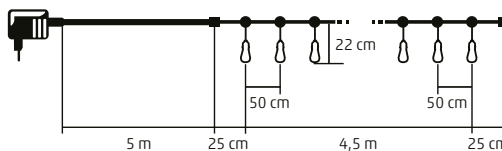

LPL 10 PAPAYA

PÁRTY SVIETIACI REŤAZEC, SPOJOVATEĽNÝ, FILAMENT LED

- na vonkajšie a vnútorné použitie
- 10 ks priesvitných, plastových žiaroviek v tvare papáye
- 1 teplá biela filament LED so stálym svetlom v jednej žiarovke
- čierny gumový kábel
- napájanie: sieťový adaptér IP44 na vonkajšie použitie

S jedným sieťovým pripojením možno prevádzkovať maximálne 3 reťazce (30 ks žiaroviek v tvare papáye)! Nedá sa spájať s iným produktom!

4,5 m