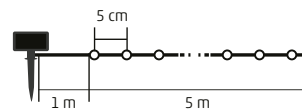

6h ON
AUTO
18h OFF

5 m

SML100WW

NEW!

SOLÁRNY MICRO LED SVIETIACI REŤAZEC

- na vnútorné a vonkajšie použitie
- 100 teplých bielych micro LED
- nabíja sa cez deň, svieti v tme (max. 8 hodín)
- solárny panel možno zapíchnúť do zeme alebo pripevniť na stenu
- režimy: vypnutie, nepretržité alebo blikajúce svetlo
- vymeniteľný akumulátor: 1 x 600 mAh Ni-MH, je príslušenstvom
- priesvitný kábel