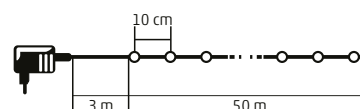

DOT LED SVIETIACI REŤAZEC

- na vonkajšie a vnútorné použitie
- 8 režimov, s pamäťou
- príslušenstvo: držiak kábla
- voliteľné opakovanie časovača (6 h ON / 18 h OFF)
- zelený kábel
- napájanie: sieťový adaptér IP44 na vonkajšie použitie

LED508DWH - 500 ks studených bielych LED
LED508DWW - 500 ks teplých bielych LED