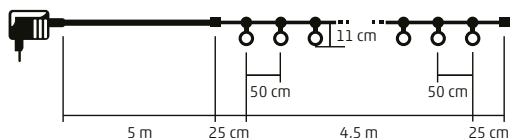

LPL 10 GLOBE

PÁRTY SVIETIACI REŤAZEC, SPOJOVATEĽNÝ, MICRO LED

- na vonkajšie a vnútorné použitie
- Ø8 cm priesvitné, plastové žiarovky
- 10 ks teplých bielych LED gúľ
- 18 ks LED so stálym svetlom a 2 blikajúce LED v jednej žiarovke
- spolu 200 ks micro LED
- čierny gumový kábel
- napájanie: sieťový adaptér IP44 na vonkajšie použitie

S jedným sieťovým pripojením možno prevádzkovať maximálne 3 reťazce (30 ks gúľ)! Nedá sa spájať s iným produktom!

4,5 m