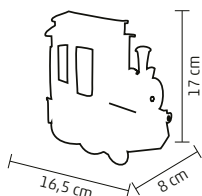

LAMPÁŠ SO SNEŽÍTKOM A TRBLIETKAMI

- rušeň
- na vnútorné použitie
- teplé biele LED svetlo
- **ON/OFF/TIMER (6 h ON/18 h OFF) časovač**
- základný materiál: plast
- napájanie: 3 x 1,5 V (AA) batéria, nie je prísluš.