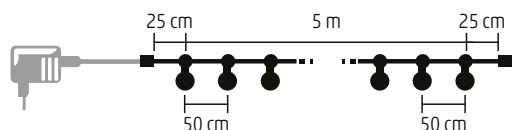

LPL 30/M

LED SVIETIACI REŤAZEC - GUĽA

- na vonkajšie a na vnútorné použitie
- 30 farebných LED guľ
- 5 cm plastové guľe
- čierny kábel
- napájanie: sieťový adaptér IP44 na vonkajšie použitie

14,5 m

LPL 10M

SPOJOVATEĽNÝ LED SVIETIACI REŤAZEC PARTY

- na vonkajšie a na vnútorné použitie
- 10 ks farebných LED guľ
- stále svetlo
- čierny kábel

Bez napájacieho kábla a adaptéra!

Na sieťové pripojenie používajte výlučne sieťový adaptér typu LPA 9W (24 V / 9 W) a napájací kábel LPC 5M, ktoré distribuuje spoločnosť Somogyi Elektronik!

5 m

S jedným sieťovým napojením sa môže prevádzkovať maximálne 5 ks (25 m) reťazcí!

MFW 120/WW

MICRO LED DEKORÁCIA OHŇOSTROJ

- na vonkajšie a na vnútorné použitie
- 120 ks teplých bielych LED
- 60 ks voľne formovateľných 17 cm reťazcov
- 8 funkcií
- 6 h ON / 18 h OFF časovač
- nastaviteľná svietivosť
- s diaľkovým ovládačom (CR2025 batéria, je príslušenstvom)
- kábel striebornej farby
- napájanie: 4 x 1,5 V (AA) batéria, nie je príslušenstvom

Ø34 cm

VIDEO

LPC 5M

5 M NAPÁJACÍ KÁBEL / PREDĽŽOVACÍ PRÍVOD

- na vonkajšie a na vnútorné použitie
- 5 m napájací kábel / predĺžovací prívod

5 m

LPA 9W

SIETĽOVÝ ADAPTÉR NA VONKAJŠIE A VNÚTORNÉ POUŽITIE

- na vonkajšie a na vnútorné použitie
- IP44, ochrana proti striekajúcej vode