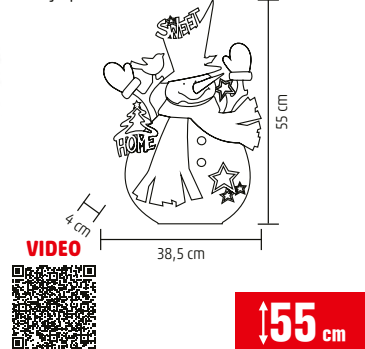

KAD 34

DEKORÁCIA NA STÔL S OPTICKÝMI VLÁKNAMI

- snehuliak
- drevená maľovaná dekorácia
- farebné, blikajúce svetelné body
- s podperou
- napájanie: 2 x 1,5 V (AA) batéria, nie je príslušenstvom