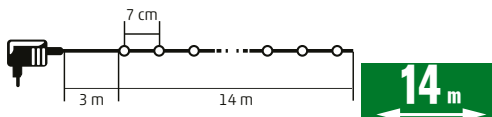

VIDEO

14 m

LED205WWWH

LED DUAL COLOR SVIETIACI REŤAZEC

- na vonkajšie a vnútorné použitie
- 200 ks teplých/studených bielych LED
- čierny kábel
- 5 funkcií: teplé biele stále svetlo
teplé biele blikanie
studené biele stále svetlo
studené biele blikanie
striedavo teplé / studené biele blikanie
- príslušenstvo: sieťový adaptér IP44 na vonkajšie použitie