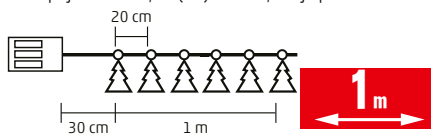

MRLC 6/T

SVIETIACI REŤAZEC SO ZRKADLOVÝM EFEKTOM, STROMČEK

- na vnútorné použitie
- s tunelovým efektom LED na oboch stranách ozdoby
- 6 ks zelených stromčekov, 12 ks LED / stromček
- transparentný kábel
- za- / vypínač
- napájanie: 3 x 1,5 V (AA) batéria, nie je príslušenstvom

VIDEO