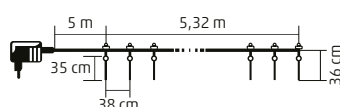

5,32 m

VIDEO

KJL 360

LED SVIETIACI REŤAZEC, CENCÚĽ

- na vonkajšie a vnútorné použitie
- svetlohra imitujúca topenie ľadu
- 15 cencúľ, 24 LED v jednom cencúľi
- 360 ks studených bielych LED
- priesvitný kábel
- napájanie: sieťový adaptér IP44 na vonkajšie použitie