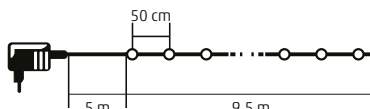

S jedným sieťovým pripojením možno prevádzkovať maximálne 3 reťazce (30 ks žiaroviek v tvare papáye)! Nedá sa spájať s iným produktom!

4,5 m

LP 20/WW

LED SVIETIACI REŤAZEC, ŽIAROVKA

- na vonkajšie a na vnútorné použitie
- 20 ks plastových žiaroviek
- 20 ks teplých bielych LED
- transparentný kábel
- napájanie: sieťový adaptér IP44 na vonkajšie použitie