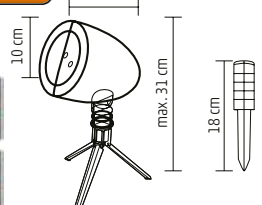

MRLC 6/S

SVIETIACI REŤAZEC SO ZRKADLOVÝM EFEKTOM, HVIEZDA

- na vnútorné použitie
- s tunelovým efektom LED na oboch stranách ozdoby
- 6 ks stud. bielych hviezd, 12 ks LED / hviezda
- transparentný kábel
- za- / vypínač
- napájanie: 3 x 1,5 V (AA) batéria, nie je príslušenstvom

VIDEO

MRLC 6/T

SVIETIACI REŤAZEC SO ZRKADLOVÝM EFEKTOM, STROMČEK

- na vnútorné použitie
- s tunelovým efektom LED na oboch stranách ozdoby
- 6 ks zelených stromčekov, 12 ks LED / stromček
- transparentný kábel
- za- / vypínač
- napájanie: 3 x 1,5 V (AA) batéria, nie je príslušenstvom

VIDEO

MLC 10/CS

LED MINI SVIETIACI REŤAZEC - HVIEZDA

- na vnútorné použitie
- 10 ks teplých bielych LED
- transparentný kábel
- za- / vypínač
- napájanie: 2 x 1,5 V (AA) batéria, nie je príslušenstvom

MLF 26 SERIES

MICRO LED SVIETIACI REŤAZEC

- na vnútorné použitie
- 20 ks bodových micro LED
- tenký transparentný kábel
- ON / OFF / TIMER (6 h ON / 18 h OFF) opakovanie časovača
- napájanie: 2 x 3 V (CR2032) gombíková batéria, je príslušenstvom

MLF 26/WH - studená biela, stále svetlo

MLF 26/WW - teplá biela, stále svetlo

MLD 20 SERIES

MICRO LED SVIETIACI REŤAZEC

- na vnútorné použitie
- stále svetlo
- 20 ks bodových micro LED
- tenký transparentný kábel
- za- / vypínač
- napájanie: 2 x 1,5 V (LR44) gombíková batéria, je príslušenstvom

MLD 20/M - farebná

MLD 20/WW - teplá biela

DL IP 8

LASEROVÝ PROJEKTOR S 8 MOTÍVMI

- na vonkajšie a vnútorné použitie
- svetelný efekt: 8 vianočných motívov
- priebežné červené a zelené laserové svetlo
- možnosť zapichnúť do zeme alebo položiť na stojan s 3 nožičkami
- 0,9 m napájací kábel
- napájanie: sieťový adaptér IP44 na vonkajšie použitie je príslušenstvom

VIDEO

DUAL COLOR

DL IP 9

LASEROVÝ PROJEKTOR