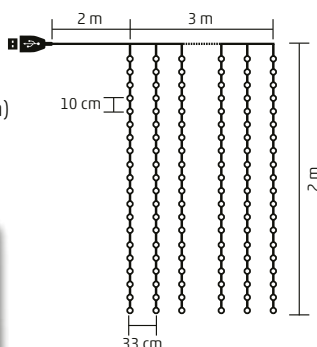

MLF 200/WW

- teplá biela

3 m x 2 m ↑