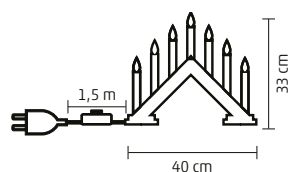

KAD 07, KAD 07/RD

SVIETNIK - PYRAMÍDA

- 7 ks červených žiaroviek, plameň sviečky
- 1,5 m kábel so spínačom
- biely kábel
- napájanie: 230 V~
- náhr. žiar.: L 2040C/E10