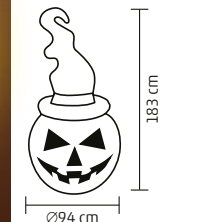

↑152 cm

VIDEO

KD 180 T

NAFUKOVACIA HALLOWEEN TEKVICA S KLOBÚKOM

- na vonkajšie a vnútorné použitie
- odolný voči sneženiu, slabému dažďu
- LED projektor vo vnútri
- integrovaný ventilátor pre nafukovanie
- vrátane 4 ks kolíkov a 2 ks upevňovacieho lana
- napájanie: sieťový adaptér na vonkajšie použitie
- dĺžka kábla adaptéra: 1,8 m