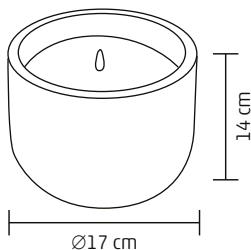

LED SVIEČKA, DEKORÁCIA Z KAMEŇA

- teplá biela, blikajúca LED v tvare plamienka
- pravý vosk
- **6 h ON / 18 h OFF časovač s opakovaním**
- napájanie: 3 x 1,5 V (AA) batéria, nie je príslušenstvom

VIDEO

↑14 cm