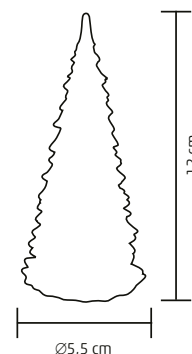

LED DEKORÁCIA NA STÔL, STROMČEK

- 3D akrylová dekorácia
- 1 ks farbu meniacej LED
- napájanie: 2 x 1,5 V (LR44) batéria, je príslušenstvom

↑12 cm