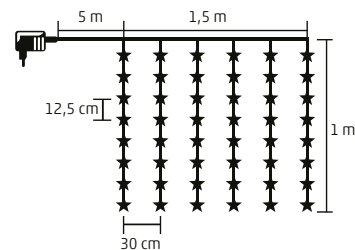

KAF 48L

LED SVETELNÝ ZÁVES - HVIEZDA

- na vnútorné použitie
- 48 ks 5 cm hviezd, 48 ks bielych LED, studený odtieň
- transparentný kábel
- napájanie: sieťový adaptér na vnútorné použitie