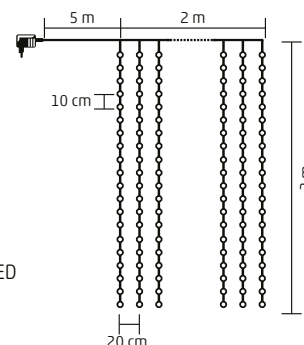

DOT LED SVIETIACI ZÁVES

- na vonkajšie a vnútorné použitie
- 8 režimov, s pamäťou
- voliteľné opakovanie časovača (6 h ON / 18 h OFF)
- transparentný kábel
- napájanie: sieťový adaptér IP44 na vonkajšie použitie

KAF200DWH - 200 ks studených bielych LED
KAF200DWW - 200 ks teplých bielych LED

2 m X 2 m