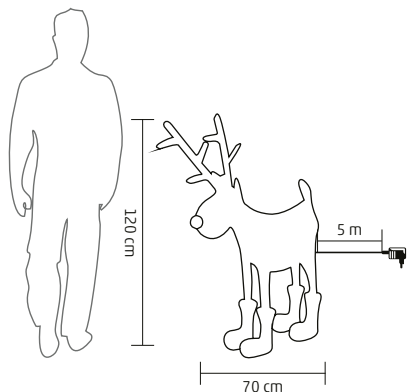

KDR 1

NEW! →

LED SOB, RUDOLF

- na vonkajšie a vnútorné použitie
- materiál: kovový rám a umelý ratan
- 100 ks teplých bielych, stálych LED
- transparentný kábel
- napájanie: sieťový adaptér IP44 na vonkajšie použitie