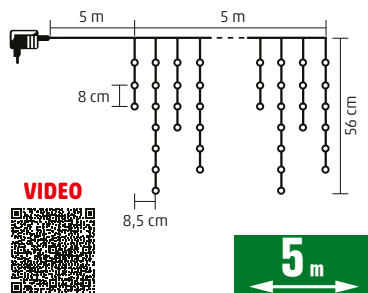

KAF 300L 5M, KAF 600L 10M

LED ŽIARIVÝ SVETELNÝ ZÁVES

- na vonkajšie a vnútorné použitie
- biely kábel
- napájanie: sieťový adaptér IP44 na vonkajšie použitie

KAF 300L 5M

- 300 ks stálych teplých bielych LED, ale v každom druhom reťazci bliká jedna studená biela LED dióda