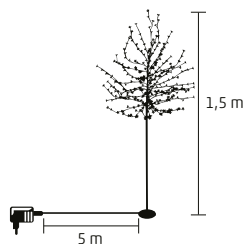

↑120 cm

CBT 200

LED KVITNÚCA ČEREŠŇA

- na vonkajšie a vnútorné použitie
- 200 ks bielych LED, teplý odtieň
- dekorácia čerešňový kvet
- odskrutkovateľný kovový podstavec Ø17 cm
- napájanie: sieťový adaptér IP44 na vonkajšie použitie