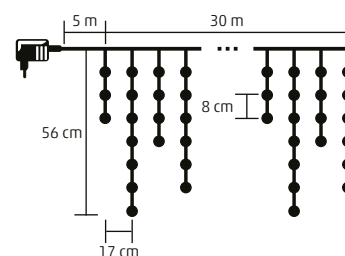

- **KKF 908/WH** - studená biela
- **KKF 908/WW** - teplá biela