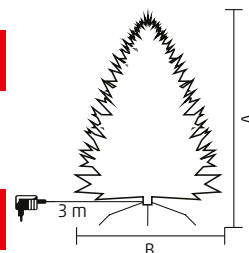

KMF 6/180

- 350 ks špeciálnych, dvojfarebných LED
- 846 vetvičiek
- výška (A): 180 cm
- najširší priemer (B): 106 cm

↑180 cm