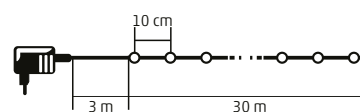

DOT LED SVIETIACI REŤAZEC

- na vonkajšie a vnútorné použitie
- 8 režimov, s pamäťou
- príslušenstvo: držiak kábla
- voliteľné opakovanie časovača (6 h ON / 18 h OFF)
- zelený kábel
- napájanie: sieťový adaptér IP44 na vonkajšie použitie

LED308DM - 300 ks farebných LED
LED308DWH - 300 ks studených bielych LED
LED308DWW - 300 ks teplých bielych LED

30 m