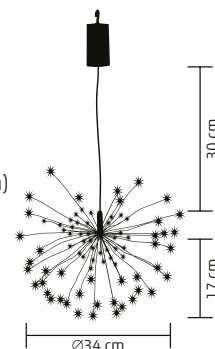

5 m

S jedným sieťovým napojením sa môže prevádzkovať maximálne 5 ks (25 m) reťazcí!

MFW 120/WW

MICRO LED DEKORÁCIA OHŇOSTROJ

- na vonkajšie a na vnútorné použitie
- 120 ks teplých bielych LED
- 60 ks voľne formovateľných 17 cm reťazcov
- 8 funkcií
- 6 h ON / 18 h OFF časovač
- nastaviteľná svietivosť
- s diaľkovým ovládačom (CR2025 batéria, je príslušenstvom)
- kábel striebornej farby
- napájanie: 4 x 1,5 V (AA) batéria, nie je príslušenstvom