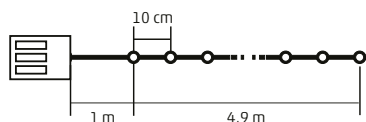

MLC 58 SERIES

LED MINI SVIETIACI REŤAZEC

- na vonkajšie a na vnútorné použitie
- 50 ks LED
- zelený kábel
- 8 programov
- 6h ON/18h OFF časovač
- napájanie: 3 x 1,5 V (AA) batéria, nie je príslušenstvom

MLC 58/M - farebná
MLC 58/WH - biela, studený odtieň
MLC 58/WW - biela, teplý odtieň

4,9 m