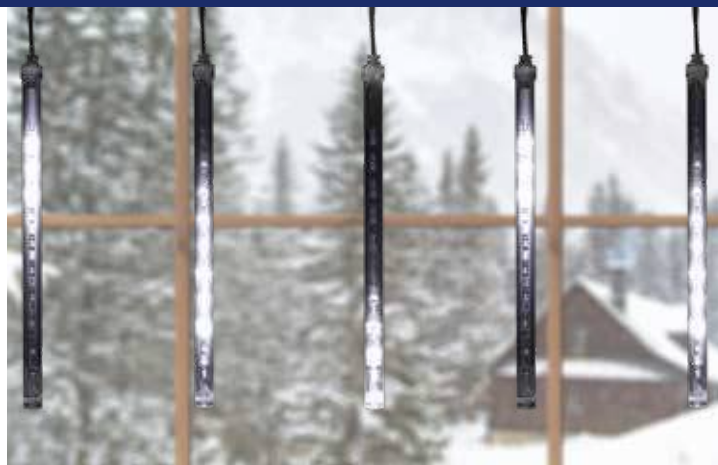

G 10201

LED DEKORÁCIA CENCÚĽ

- na vonkajšie a vnútorné použitie
- 200 ks bielych LED, studený odtieň
- transparentný kábel
- 10 ks cencúľ
- svetlohra imitujúca topenie ľadu, dĺžky cencúľov: 20 cm
- napájanie: sieťový adaptér IP44 na vonkajšie použitie

3,33 m