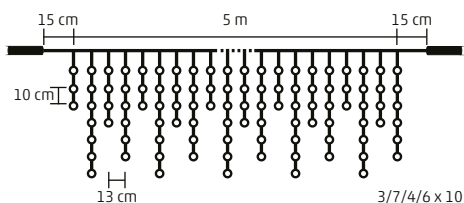

DLFJ SERIES

SPOJOVATEĽNÝ LED SVETELNÝ ZÁVES CENCÚLE

- na vonkajšie a na vnútorné použitie
- biely kábel
- 200 ks LED
- 3/7/4/6 reťazí, 10 skupín
- stále svetlo

DLFJ 200/WH - studená biela
DLFJ 200/WW - teplá biela

DLFJ 200F/WW - teplé biele LED so stálym svetlom, na každom druhom reťazci bliká jedna studená biela LED