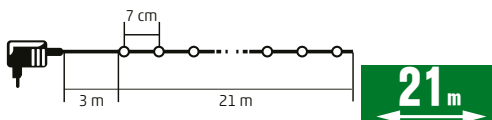

14 m

LED305WWWH

LED DUAL COLOR SVIETIACI REŤAZEC

- na vonkajšie a vnútorné použitie
- 300 ks teplých/studených bielych LED
- čierny kábel
- 5 funkcií: teplé biele stále svetlo
teplé biele blikanie
studené biele stále svetlo
studené biele blikanie
striedavo teplé / studené biele blikanie
- príslušenstvo: sieťový adaptér IP44 na vonkajšie použitie