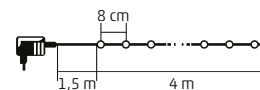

KII 50B, 100B, 200B

LED SÚPRAVA OKRÚHLÝCH ŽIAROVIEK

- na vnútorné použitie
- stále svetlo
- 1,5 cm guľatá opáľová dekorácia
- zelený kábel
- napájanie: sieťový adaptér na vnútorné použitie

- 50 ks LED

KII 50B/M - farebná

KII 50B/WW - teplá biela