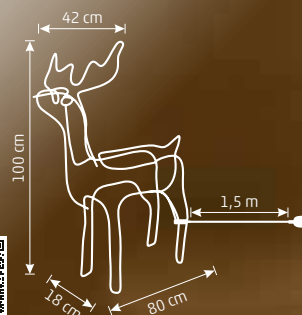

↑100 cm

KD 240 K

NAFUKOVACÍ VIANOČNÝ STROMČEK

- na vonkajšie a vnútorné použitie
- odolný voči sneženiu, slabému dažďu
- LED projektor a blikajúce LED vo vnútri
- integrovaný ventilátor pre nafukovanie
- vrátane 6 ks kolíkov a 3 ks upevňovacieho lana
- napájanie: sieťový adaptér na vonkajšie použitie
- dĺžka kábla adaptéra: 1,8 m