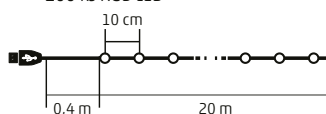

ML 200 RGB SMART

- 200 ks RGB LED