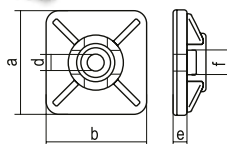

NÁHRADNÁ ŽIAROVKA

kód náhr. žiar.	ku ktorému svietiacemu reťazcu	farba	ks/bal.
L 4104	G 4104/4102/4101	biela	2
L 16KL	KIK 16L	teplá biela	3
L 16L	KI 16L	teplá biela	3
L 2040C/E10	KAD 07, KAD 07/RD	"plameň sviečky"	3
L 7D	KAD 01, KAD 02, KAD 03	biela	3

TAP 10

PRÍSAVKA, 5 KS

Ideálna na uchytenie ľahkých dekorácií. Jej diskrétné prevedenie je nepovšimnuteľné, neviditeľné. Jednoduché nalepenie, výborná príľnavosť na sklo, obkladačky, hladkú stenu a iné povrchy.

LR6 24PK POWER PACK

SADA BATÉRIÍ AA

- alkalická
- tužková (AA)
- 1,5 V
- 24 ks / krabica

LR03 24PK POWER PACK

SADA BATÉRIÍ AAA

- alkalická
- mikrotužková (AAA)
- 1,5 V
- 24 ks / krabica

CTT 28 SERIES

DRŽIAK SŤAHOVACEJ PÁSKY

POMOCOU DRŽIAKA SŤAHOVACEJ PÁSKY MÔŽETE PREDMETY JEDNODUCHO PRIPEVNIŤ K RÔZNYM POVRCHOM

- UV ochrana, na vonkajšie aj vnútorné použitie
- navliekanie zo 4 strán
- materiál: **Nylon66**
- možnosť nalepiť na povrch, samolepiaci
- možnosť navítať

typ	farba	a	b	d	e	f
CTT 28BK	čierna	28 mm	28 mm	6,1 mm	2,3 mm	6 mm
CTT 28WH	biela	28 mm	28 mm	6,1 mm	2,3 mm	6 mm

CTS BK

SADA KÁBLOVÝCH SŤAHOVACÍCH PÁSKOV

- 4 rozmery:
  30 ks 3,6 x 250 mm,
  30 ks 2,5 x 200 mm,
  30 ks 2,0 x 150 mm,
  30 ks 1,9 x 100 mm
- odporúčame na domáce účely
- vhodné na označenie, upevnenie
- materiál: PA 6.6 nylon

CT SET

SADA KÁBLOVÝCH SŤAHOVACÍCH PÁSKOV

- 4 farby a rozmery:
  25 ks červených 3,6 x 250 mm,
  25 ks žltých 2,5 x 200 mm,
  25 ks zelených 2,0 x 150 mm,
  25 ks čiernych 1,9 x 100 mm
- odporúčame na domáce účely
- vhodné na označenie, upevnenie
- materiál: PA 6.6 nylon