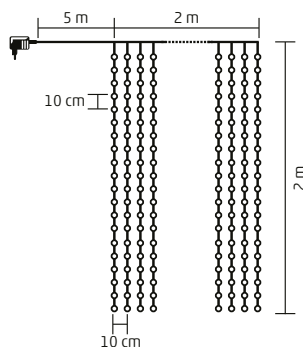

MLF 400/WW

- teplá biela

2 m x 2 m ↑