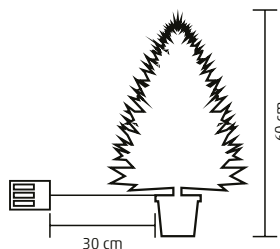

NEW!

KMF60WW

LED STROMČEK

- na vnútorné použitie
- 2D + 3D ihly
- 30 teplých bielych LED
- tmavozelený kábel
- stále svetlo
- napájanie: 3 x 1,5 V (AA) batéria, nie je príslušenstvom

60 cm

KMF 7 SERIES

UMELÝ VIANOČNÝ STROMČEK SO ZABUDOVANÝM LED OSVETLENÍM

- na vnútorné použitie
- **môžete ho umiestniť na stenu**
- 3D + 2D ihličie
- pripojenie vetiev: so závesom
- kovový podstavec
- napájanie: sieťový adaptér na vnútorné použitie

KMF 7/150

- 180 ks teplých bielych LED
- 373 vetvičiek
- výška (A): 150 cm
- priemer (B): 42,5 cm
- najširší priemer (C): 85 cm

150 cm

KMF 7/180

- 240 ks teplých bielych LED
- 537 vetvičiek
- výška (A): 180 cm
- priemer (B): 50 cm
- najširší priemer (C): 100 cm

180 cm

CTH 02

PODSTAVEC POD VIANOČNÝ STROMČEK

- na vnútorné použitie
- maximálna výška stromčeka 2,1 m
- priemer kmeňa stromu: 50 - 105 mm
- **nádž na vodu 1,6 litrov**
- tmavozelený plast

KT 250/BL

VIANOČNÁ DEKA POD STROMČEK

(kryt na ochranu a balenie)

- na vnútorné použitie
- modrý základ, strieborné hviezdy
- materiál: fleece (nie tkaný)
- max. pre 250 cm vysoký strom