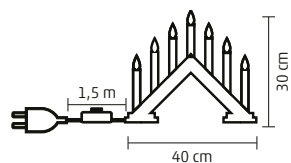

VIDEO

↑20,2 cm

KAD 01, KAD 03

SVIETNIK - PYRAMÍDA

- 7 ks bielych žiaroviek so závitom, teplý odtieň
- 1,5 m kábel so spínačom
- biely kábel
- napájanie: 230 V~
- náhr. žiar.: L 7D

KAD 01 - lakované drevo

KAD 03 - drevo natreté na bielo