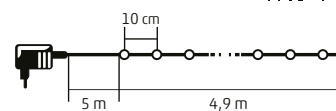

KBC 50

LED SÚPRAVA OKRÚHLÝCH ŽIAROVIEK

- na vonkajšie a na vnútorné pouz.
- **50 ks LED, farby sa menia nezávisle od seba**
- guľatá opáľová dekorácia
- čierny kábel
- napájanie: sieťový adaptér IP44 na vonkajšie použitie

VIDEO