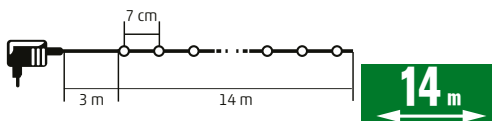

VIDEO

14 m

LED205WWWH

LED DUAL COLOR SVIETIACI REŤAZEC

- na vonkajšie a vnútorné použitie
- 200 ks teplých/studených bielych LED
- čierny kábel
- 5 funkcií: teplé biele stále svetlo
  teplé biele blikanie
  studené biele stále svetlo
  studené biele blikanie
  striedavo teplé / studené biele blikanie
- príslušenstvo: sieťový adaptér IP44 na vonkajšie použitie