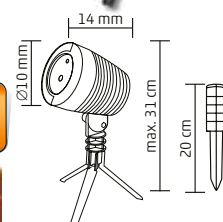

MRLC 6/S

SVIETIACI REŤAZEC SO ZRKADLOVÝM EFEKTOM, HVIEZDA

- na vnútorné použitie
- s tunelovým efektom LED na oboch stranách ozdoby
- 6 ks stud. bielych hviezd, 12 ks LED / hviezda
- transparentný kábel
- za- / vypínač
- napájanie: 3 x 1,5 V (AA) batéria, nie je príslušenstvom

VIDEO

MRLC 6/T

SVIETIACI REŤAZEC SO ZRKADLOVÝM EFEKTOM, STROMČEK

- na vnútorné použitie
- s tunelovým efektom LED na oboch stranách ozdoby
- 6 ks zelených stromčekov, 12 ks LED / stromček
- transparentný kábel
- za- / vypínač
- napájanie: 3 x 1,5 V (AA) batéria, nie je príslušenstvom

VIDEO

MLC 10/CS

LED MINI SVIETIACI REŤAZEC - HVIEZDA

- na vnútorné použitie
- 10 ks teplých bielych LED
- transparentný kábel
- za- / vypínač
- napájanie: 2 x 1,5 V (AA) batéria, nie je príslušenstvom

MLF 26 SERIES

MICRO LED SVIETIACI REŤAZEC

- na vnútorné použitie
- 20 ks bodových micro LED
- tenký transparentný kábel
- ON / OFF / TIMER (6 h ON / 18 h OFF) opakovanie časovača
- napájanie: 2 x 3 V (CR2032) gombíková batéria, je príslušenstvom

MLF 26/WH - studená biela, stále svetlo

MLF 26/WW - teplá biela, stále svetlo

MLD 20 SERIES

MICRO LED SVIETIACI REŤAZEC

- na vnútorné použitie
- stále svetlo
- 20 ks bodových micro LED
- tenký transparentný kábel
- za- / vypínač
- napájanie: 2 x 1,5 V (LR44) gombíková batéria, je príslušenstvom

MLD 20/M - farebná

MLD 20/WW - teplá biela

DL IP 8

LASEROVÝ PROJEKTOR S 8 MOTÍVMI

- na vonkajšie a vnútorné použitie
- svetelný efekt: 8 vianočných motívov
- priebežné červené a zelené laserové svetlo
- možnosť zapichnúť do zeme alebo položiť na stojan s 3 nožičkami
- 0,9 m napájací kábel
- napájanie: sieťový adaptér IP44 na vonkajšie použitie je príslušenstvom

VIDEO

DUAL COLOR

DL IP 9

LASEROVÝ PROJEKTOR