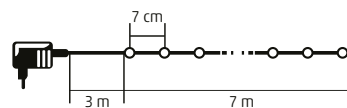

7 m

LED 202R/WW/M

DUAL COLOR LED SVIETIACI REŤAZEC

- na vonkajšie a vnútorné použitie
- 200 ks teplých bielych / farebných LED
- čierny kábel
- 2 farebné variácie: stále teplé biele svetlo / stále farebné svetlo
- 6h ON/18h OFF časovač
- diaľkový ovládač
- napájanie diaľkového ovládača: 1 x CR2025 gombíková batéria, je príslušenstvom
- napájanie: sieťový adaptér IP44 na vonkajšie použitie

VIDEO