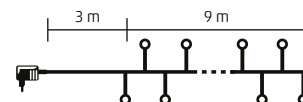

3 m x 0,5 m

MLCS 600/M

MICRO LED CLUSTER REŤAZEC

- na vonkajšie a vnútorné použitie
- kábel striebornej farby
- 600 ks multicolor (RYBG) / teplých bielych LED
- 11 funkcií: teplé biele, farebné a blikajúce režimy
- nepretržitý režim alebo 3 voliteľné opakovania časovača:
 - 6 h ON / 18 h OFF;
 - 8 h ON / 16 h OFF;
 - 6 h ON / 6 h OFF / 3 h ON / 9 h OFF
- nastaviteľná svietivosť
- napájanie: sieťový adaptér IP44 na vonkajšie použitie
- s diaľkovým ovládačom (CR2025 batéria, je príslušenstvom)