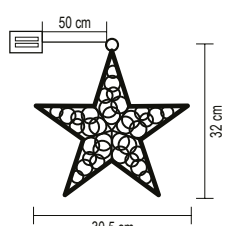

KID 503 B/WW

- 35 ks teplých bielych LED

KID 503 B/M

- 35 ks farebných LED

KID 211 B/WW

DEKORÁCIA DO OKNA ŽIARIVÁ HVIEZDA

- 20 ks teplých bielych LED
- žiarivý akrylový materiál
- 1 ks prísavky je príslušenstvom
- **ON/OFF/TIMER (6 h ON/18 h OFF) časovač**
- transparentný kábel
- napájanie: 2 x 1,5 V (AA) batéria, nie je príslušenstvom