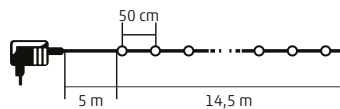

9,5 m

LPL 30/M

LED SVIETIACI REŤAZEC - GUĽA

- na vonkajšie a na vnútorné použitie
- 30 farebných LED guľ
- 5 cm plastové guľe
- čierny kábel
- napájanie: sieťový adaptér IP44 na vonkajšie použitie

14,5 m

LPL 10M