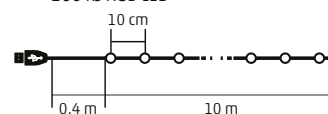

ML 100 RGB SMART

- 100 ks RGB LED

10 m