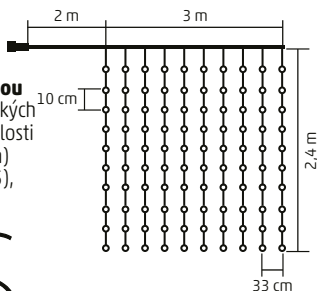

LED508DWH - 500 ks studených bielych LED
LED508DWW - 500 ks teplých bielych LED

50 m

MLF 240 RGB SMART

MICRO LED SMART SVIETIACI ZÁVES

- na vnútorné použitie
- **240 ks RGB micro LED**
- 10 reťazcov, 24 LED na jednom reťazci
- **ovládanie diaľkovým ovládačom a aplikáciou**
- nastaviteľné stále svetlo: 16 farieb, 8 dynamických režimov, časovače, nastavenie svietivosti/rýchlosti
- napájanie: USB (adaptér nie je príslušenstvom)
- diaľkový ovládač: gombíková batéria (CR2025), je príslušenstvom