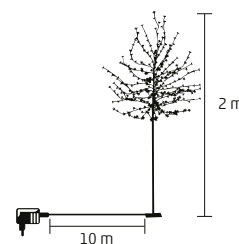

CBT 320

LED KVITNÚCA ČEREŠŇA

- na vonkajšie a vnútorné použitie
- 320 ks bielych LED, teplý odtieň
- dekorácia čerešňový kvet
- tvarovanie vetiev podľa želania
- napájanie: sieťový adaptér IP44 na vonkajšie použitie