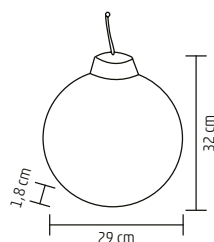

↑32 cm

KLW 40

DREVENÝ SVIETIACI OBRAZ

- laserom vyrezávané motívy
- 6 ks teplých bielych LED
- OFF/ON (6 h ON / 18 h OFF) časovač
- napájanie: 2 x 1,5 V (AAA) batéria, nie sú príslušenstvom

40 cm

KID 24

DEKORÁCIA NA DVERE S OPTICKÝMI VLÁKNAMI