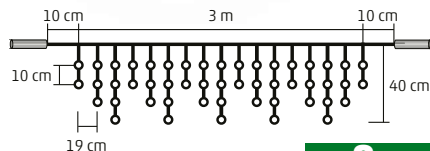

S jedným sieťovým pripojením sa dá pripojiť až 1500 ks LED!

KSF 50F SERIES

SPOJOVATEĽNÝ LED SVETELNÝ ZÁVES, CENCÚLE

- príslušenstvo, ktoré možno samostatne dokúpiť: KTT, KTT 5, KSH 5
- čierny kábel
- napájanie: 230 V~

KSF 50F/WH

- -38 ks studených bielych LED
- -12 ks studených bielych LED bliká

KSF 50F/WW

- -38 ks teplých bielych LED
- -12 ks studených bielych LED bliká