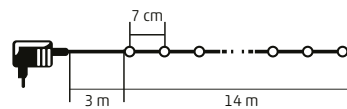

VIDEO

14 m

LED 105/WW/M

DUAL COLOR LED SVIETIACI REŤAZEC

- na vonkajšie a vnútorné použitie
- 100 ks teplých bielych / farebných LED
- čierny kábel
- 5 funkcií: farebné stále svetlo
farebné blikajúce svetlo
teplé biele stále svetlo
teplé biele blikajúce svetlo
striedavo blikajúce teplé biele a farebné svetlo
- napájanie: sieťový adaptér IP44 na vonkajšie použitie