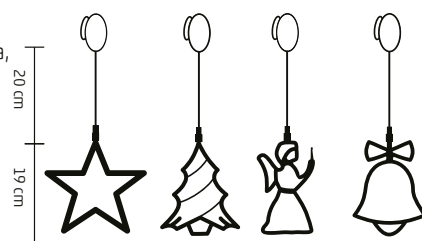

KID 115

LED DEKORÁCIA DO OKNA, HVIEZDA

- kovový rám
- 115 ks teplých bielych micro LED
- transparentný kábel
- za-/vypínač na puzdre na batérie
- napájanie: 3 x 1,5 V (AA) batéria, nie je príslušenstvom

↑30 cm