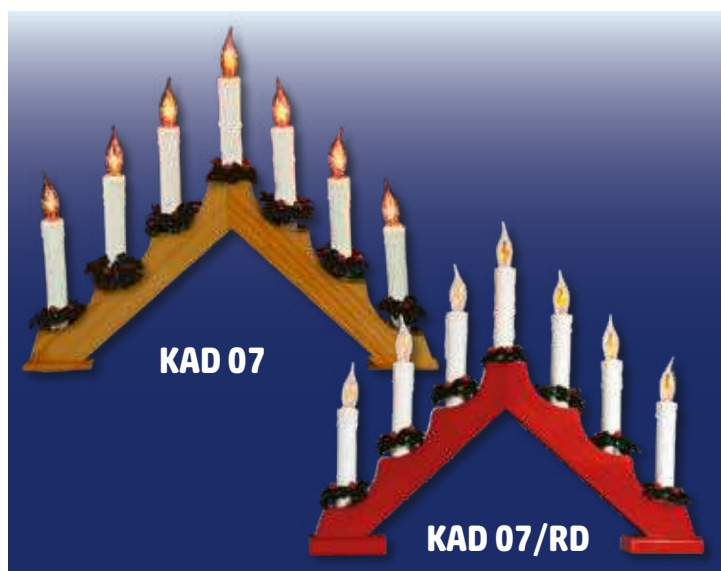

KAD 07, KAD 07/RD

SVIETNIK - PYRAMÍDA

- 7 ks červených žiaroviek, plameň sviečky
- 1,5 m kábel so spínačom
- biely kábel
- napájanie: 230 V~
- náhr. žiar.: L 2040C/E10

KAD 07 - lakované drevo

KAD 07/RD - červené drevo

↑33 cm