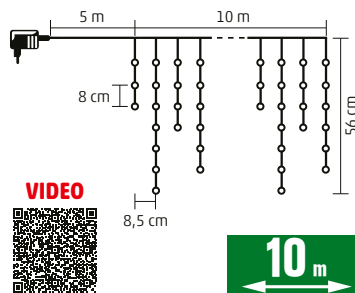

KAF 600L 10M

- 600 ks stálych teplých bielych LED, ale v každom druhom reťazci bliká jedna studená biela LED dióda