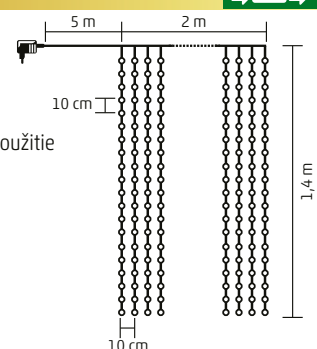

KIN 294C SERIES

LED SVETELNÝ ZÁVES

- na vonkajšie a vnútorné použitie
- 21 reťazcov, 14 LED na jednom reťazci
- biely kábel
- napájanie: sieťový adaptér IP44 na vonkajšie použitie

KIN 294C/WH

- 294 ks studených bielych stálych LED

KIN 294C/WW

- 294 ks teplých bielych stálych LED