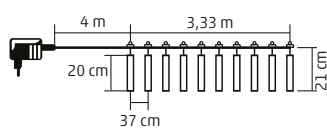

G 10201

LED DEKORÁCIA CENCÚĽ

- na vonkajšie a vnútorné použitie
- 200 ks bielych LED, studený odtieň
- transparentný kábel
- 10 ks cencúľ
- svetlohra imitujúca topenie ľadu, dĺžky cencúľov: 20 cm
- napájanie: sieťový adaptér IP44 na vonkajšie použitie