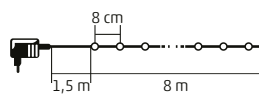

KII SERIES

LED SVIETIACI REŤAZEC

- na vnútorné použitie
- stále svetlo
- zelený kábel
- napájanie: sieťový adaptér na vnútorné použitie

• 50 ks LED

- **KII 50/BL** - modrá
- **KII 50/M** - farebná
- **KII 50/P** - ružová
- **KII 50/R** - červená
- **KII 50/T** - tyrkysová
- **KII 50/WH** - biela, studený odtieň
- **KII 50/WW** - biela, teplý odtieň

4 m

• 100 ks LED

- **KII 100/BL** - modrá
- **KII 100/M** - farebná
- **KII 100/P** - ružová
- **KII 100/R** - červená
- **KII 100/T** - tyrkysová
- **KII 100/WH** - biela, studený odtieň
- **KII 100/WW** - biela, teplý odtieň

8 m

• 200 ks LED

- **KII 200/M** - farebná
- **KII 200/WH** - biela, studený odtieň
- **KII 200/WW** - biela, teplý odtieň

16 m

BL

M

P

R

T

WW