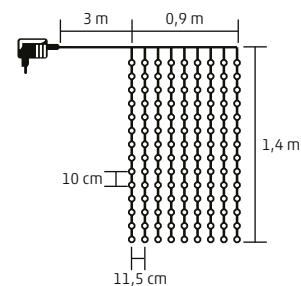

KIN 126C SERIES

LED SVETELNÝ ZÁVES

- na vnútorné použitie
- 126 ks LED
- biely kábel
- 9 reťazcov, 14 LED na každom reťazci
- napájanie: sieťový adaptér na vnútorné použitie

KIN 126C/WH - studená biela

KIN 126C/WW - teplá biela

0,9 m x 1,4 m

KIN 168C SERIES

LED SVETELNÝ ZÁVES

- na vnútorné použitie
- 168 ks LED
- biely kábel
- 12 reťazcov, 14 LED na každom reťazci
- napájanie: sieťový adaptér na vnútorné použitie

KIN 168C/WH - studená biela

KIN 168C/WW - teplá biela

1,2 m x 1,4 m

KAF 210C SERIES

LED SVETELNÝ ZÁVES

- na vonkajšie a vnútorné použitie
- 21 reťazcov, spolu 210 ks LED
- biely kábel
- stále svetlo
- napájanie: sieťový adaptér IP44 na vonkajšie použitie

KAF 210C - studená biela

KAF 210C/WW - teplá biela

2 m x 1 m

KIN 294C SERIES

LED SVETELNÝ ZÁVES

- na vonkajšie a vnútorné použitie
- 21 reťazcov, 14 LED na jednom reťazci
- biely kábel
- napájanie: sieťový adaptér IP44 na vonkajšie použitie

KIN 294C/WH

- 294 ks studených bielych stálych LED

KIN 294C/WW

- 294 ks teplých bielych stálych LED

2 m x 1,4 m