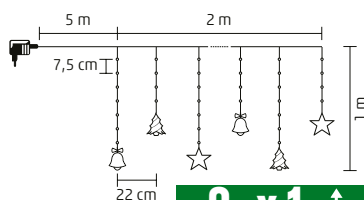

MICRO LED SVIETIACI ZÁVES,
S FIGÚRKAMI

- na vonkajšie a na vnútorné použitie
- 186 ks teplých bielych LED
- transparentný kábel
- 10 ks svietiacich reťazcov so striedaním figúrok: zvonček/stromček/hviezda
- napájanie: sieťový adaptér IP44, na vonkajšie použitie