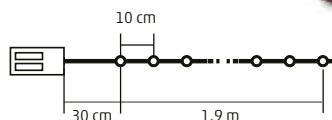

RLS5WW

NEW!

LED STUHA SO VZORMI

- na vonkajšie a vnútorné použitie
- 50 ks teplých bielych LED
- puzdro na batérie IP44 s 8 funkciami
- 6 h ON / 18 h OFF časovač
- napájanie: 3 x 1,5 V (AA) batéria, nie je príslušenstvom

6h ON
AUTO
18h OFF

5 m

SML100WW

NEW!

SOLÁRNY MICRO LED SVIETIACI REŤAZEC

- na vnútorné a vonkajšie použitie
- 100 teplých bielych micro LED
- nabíja sa cez deň, svieti v tme (max. 8 hodín)
- solárny panel možno zapíchnúť do zeme alebo pripevniť na stenu
- režimy: vypnutie, nepretržité alebo blikajúce svetlo
- vymeniteľný akumulátor: 1 x 600 mAh Ni-MH, je príslušenstvom
- priesvitný kábel

5 m

**TRY ME!
DISPLAY**

ML 23/WW

MICRO LED SVIETIACI REŤAZEC

- na vnútorné použitie
- 4 druhy reťazcov s nasledujúcimi figúrami: sob, zvonček, anjel, snehová vločka
- 20 ks teplých bielych micro LED
- tenký transparentný kábel
- **ON/OFF/TIMER (6 h ON/18 h OFF) časovač**
- napájanie: 2 x 1,5 V (AA) batéria, nie je príslu.

4 x 5 ks / TRY ME DISPLAY, dodávame výlučne v displeji, so zmiešanými figúrkami!

1,9 m

KLG 25

MICRO LED SVIETIACI REŤAZEC S PERLAMÍ

- na vnútorné použitie
- 25 ks teplých bielych LED
- akrylová dekorácia perla
- transparentný kábel
- za- / vypínač
- napájanie: 3 x 1,5 V (AA) batéria, nie je príslušenstvom

1,5 m

ML 21/WW

MICRO LED SVIETIACI REŤAZEC "KRIŠTÁL"

- na vnútorné použitie
- 20 ks teplých bielych LED
- dekorácia akrylový krištál
- transparentný kábel
- za- / vypínač
- napájanie: 2 x 1,5 V (AA) batéria, nie je príslušenstvom

1,9 m