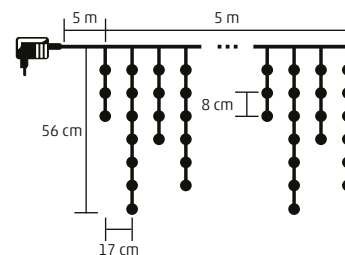

ML 120/WW

- 120 ks micro LED
- teplá biela
- 6 vetiev

6 x 1,9 m ↑

ML 150/WW

- 150 ks micro LED
- teplá biela
- 6 vetiev

6 x 2,4 m ↑

ML 200/WH

- 200 ks micro LED
- studená biela
- 10 vetiev

ML 200/WW

- 200 ks micro LED
- teplá biela
- 10 vetiev

10 x 1,9 m ↑

KKF 158 SERIES

LED SVIETIACI ZÁVES CENCÚĽ

- na vonkajšie a vnútorné použitie
- 150 ks LED
- biely kábel
- 8 programov, s pamäťou
- priebežná prevádzka alebo 6 h ON/18 h OFF časovač
- napájanie: sieťový adaptér IP44 na vonkajšie použitie