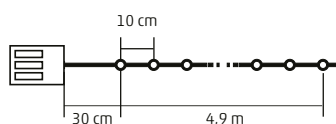

ML 50 SERIES

MICRO LED SVIETIACI REŤAZEC

- na vnútorné použitie
- 50 ks micro LED
- **ON / OFF / TIMER (6 h ON / 18 h OFF)** opakovanie časovača
- tenký, priesvitný kábel
- jasne žiariace bodové micro LED
- napájanie: 3 x 1,5 V (AA) batéria, nie je príslušenstvom

ML 50/M - farebná
ML 50/WH - biela, studený odtieň
ML 50/WW - biela, teplý odtieň