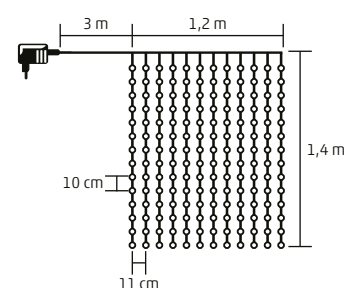

KIN 168C SERIES

LED SVETELNÝ ZÁVES

- na vnútorné použitie
- 168 ks LED
- biely kábel
- 12 reťazcov, 14 LED na každom reťazci
- napájanie: sieťový adaptér na vnútorné použitie

KIN 168C/WH - studená biela

KIN 168C/WW - teplá biela

1,2 m x 1,4 m