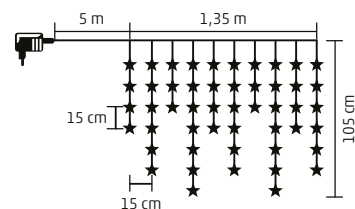

KAF 50L/WW

LED SVETELNÝ ZÁVES S HVIEZDAMI

- na vnútorné použitie
- 50 ks 5 cm hviezd, 50 ks teplých bielych LED
- transparentný kábel
- stále svetlo, ale posledná hviezda bliká na každom reťazci
- 5 m napájací kábel
- sieťový adaptér IP20 je príslušenstvom