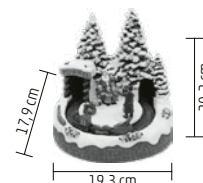

DRM 16

DEKORÁCIA, BIELY DOMČEK

- na vnútorné použitie
- s bielym LED osvetlením
- otáčajúci sa stromček
- napájanie: sieťový adaptér na vnútorné použitie

DRM 10

DEKORÁCIA VIANOČNÁ DEDINKA S POHYBUJÚCIMI SA SAŇAMI, MIKULÁŠOM A DEŤMI

- na vnútorné použitie
- farebné, blikajúce LED, potok
- sane pohybujúce sa dokola, kostol, Mikuláš, deti
- príjemná melódia alebo tichý režim
- napájanie: 3 x 1,5 V (AA) batéria, nie je prísluž.
- možnosť používať aj s transformátorom pre hračku, nie je prísluž.

DRM 15

DEKORÁCIA, ZASNEŽENÝ DOMČEK

- na vnútorné použitie
- farebné LED
- sane so sebou
- napájanie: 3 x 1,5 V (AA) batéria, nie je príslušenstvom

VIDEO

↑20,5 cm

DRM 14

DEKORÁCIA, KRB

- na vnútorné použitie
- svetelný efekt krbu
- otáčajúci sa stromček, Mikuláš
- napájanie: 3 x 1,5 V (AA) batéria, nie je príslušenstvom

VIDEO

↑16,5 cm

DRM 8

SVIETIACA DEKORÁCIA S FOTOGRAFOM, MIKULÁŠOM A VLÁČIKOM

- na vnútorné použitie
- farebné LED, blikajúci biely blesk fotoaparátu
- vláčik pohybujúci sa dokola, fotograf, Mikuláš s deťmi
- príjemná melódia alebo tichý režim
- napájanie: 3 x 1,5 V (AA) batéria, nie je prísluž.
- možnosť používať aj s transformátorom pre hračku, nie je prísluž.

VIDEO

↑20,2 cm