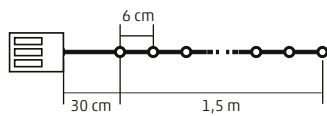

MICRO LED SVIETIACI REŤAZEC S PERLAMÍ

- na vnútorné použitie
- 25 ks teplých bielych LED
- akrylová dekorácia perla
- transparentný kábel
- za- / vypínač
- napájanie: 3 x 1,5 V (AA) batéria, nie je príslušenstvom