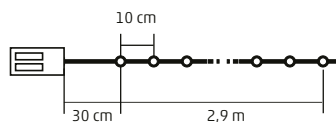

ML 30 SERIES

MICRO LED SVIETIACI REŤAZEC

- na vnútorné použitie
- 30 ks micro LED
- **ON / OFF / TIMER (6 h ON / 18 h OFF)** opakovanie časovača
- tenký, priesvitný kábel
- jasne žiariace bodové micro LED
- napájanie: 2 x 1,5 V (AA) batéria, nie je príslušenstvom

ML 30/M - farebná
ML 30/WH - biela, studený odtieň
ML 30/WW - biela, teplý odtieň