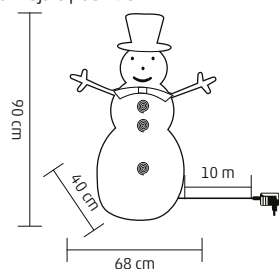

SNEHULIAK Z AKRYLU

- na vonkajšie a vnútorné použitie
- 80 ks studených / teplých bielych LED, možnosť nastaviť
- figúrka z 3 častí
- napájanie: sieťový adaptér IP44 na vonkajšie použitie

COLOR SELECT

↑90 cm