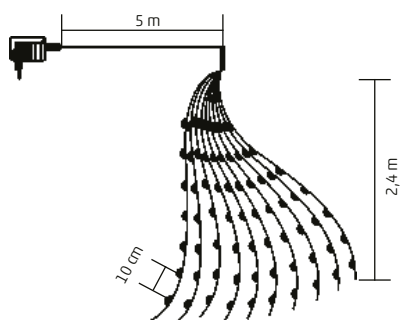

- 160 ks studená biela micro LED

ML 160/WW

- 160 ks teplá biela micro LED

ML 80/WH

- 80 ks studená biela micro LED

ML 80/WW

- 80 ks teplá biela micro LED

15,9 m

7,9 m

ML 250G/WH; ML 250G/WW

ZVÄZOK MICRO LED SVIETIACICH REŤAZCOV

- na vonkajšie a vnútorné použitie
- 250 ks žiariacich, bodových micro LED
- 10 reťazcov / 25 LED na jednom reťazci
- nastaviteľná svietivosť (100/75/50/25%)
- priebežná prevádzka alebo 6 h ON/18 h OFF časovač
- **zelený, tenký kábel**
- príslušenstvo: prísavka
- napájanie: sieťový adaptér IP44 na vonkajšie použitie

10 x 2,4 m ↑

ML 250G/WH

- studená biela

ML 250G/WW

- teplá biela

ML SERIES

ZVÄZOK MICRO LED SVIETIACICH REŤAZCOV

- na vonkajšie a vnútorné použitie
- tenký strieborný kábel
- žiariace, bodové micro LED
- napájanie: sieťový adaptér IP44 na vonkajšie použitie