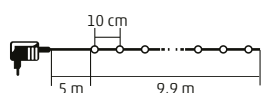

LED 100/A

LED SVIETIACI REŤAZEC

- na vonkajšie a vnútorné použitie
- 100 ks **jantárových** LED, stále svetlo
- zelený kábel
- voliteľný časovač s opakovaním 6 h ON / 18 h OFF
- napájanie: sieťový adaptér IP44 na vonkajšie použitie