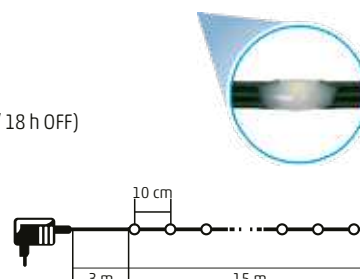

DOT LED SVIETIACI REŤAZEC

- na vonkajšie a vnútorné použitie
- 8 režimov, s pamäťou
- príslušenstvo: držiak kábla
- voliteľné opakovanie časovača (6 h ON / 18 h OFF)
- zelený kábel
- napájanie: sieťový adaptér IP44 na vonkajšie použitie

LED158DM - 150 ks farebných LED
LED158DWH - 150 ks studených bielych LED
LED158DWW - 150 ks teplých bielych LED

15 m