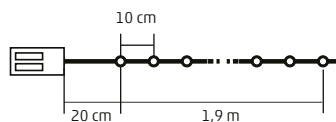

ML 20 SERIES

MICRO LED SVIETIACI REŤAZEC

- na vnútorné použitie
- 20 ks micro LED
- tenký, priesvitný kábel
- jasne žiariace bodové micro LED
- za- / vypínač
- napájanie: 2 x 1,5 V (AA) batéria, nie je príslušenstvom

ML 20/M - farebná
ML 20/WH - biela, studený odtieň
ML 20/WW - biela, teplý odtieň