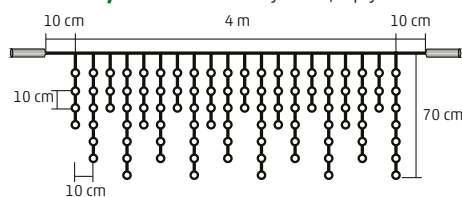

KSF 200/WH - 200 ks bielych LED, studený odtieň

KSF 200/WW - 200 ks bielych LED, teplý odtieň

KSF 204/WH - 204 ks bielych LED, studený odtieň

KSF 204/WW - 204 ks bielych LED, teplý odtieň