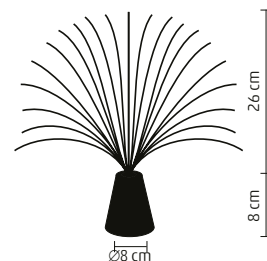

- svietiace LED gule
- 4 ks teplých bielych LED
- napájanie: 2 x 1,5 V (LR44) gombíková batéria, je príslušenstvom

↑17 cm

FOL 1

LED SVIETIDLO S OPTICKÝMI VLÁKNAMI

- svietidlo Ø8 x 8 cm
- 26 cm dlhé optické vlákna
- 3 LED (červená/modrá/zelená)
- priebežná zmena farieb
- napájanie: 3 x 1,5 (AA) batéria, nie je príslušenstvom