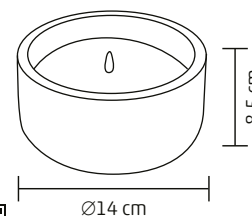

VIDEO

↑14 cm

CDL 14

**LED SVIEČKA, DEKORÁCIA Z KAMEŇA**

- teplá biela, blikajúca LED v tvare plamienka
- pravý vosk
- **6 h ON / 18 h OFF časovač s opakovaním**
- napájanie: 3 x 1,5 V (AA) batéria, nie je príslušenstvom