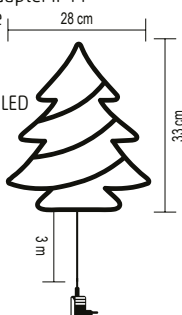

KID502M

- 35 ks farebných LED