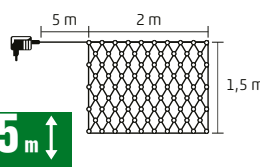

KLN 160C/WW

- 160 ks teplých bielych LED