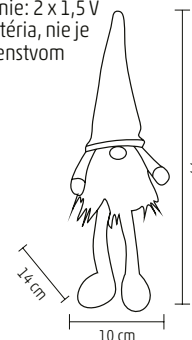

↑40 cm

NEW!

KDD44

LED DEKORÁCIA, ŠKRIATOK S VISIACIMI NOHAMI

- na vnútorné použitie
- s teplým bielym LED osvetlením
- za- / vypínač
- napájanie: 2 x 1,5 V (AA) batéria, nie je príslušenstvom

↑44 cm

KDD 54

DEKORÁCIA ŠKRIATOK