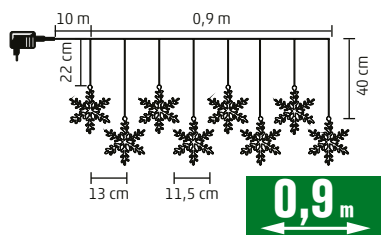

KAF 8/F

LED SVETELNÝ ZÁVES, SNEHOVÁ VLOČKA

- na vonkajšie a na vnútorné použitie
- 8 ks akrylových snehových vločiek, 8 ks teplých bielych LED
- 8 ks prísaviek je príslušenstvom
- transparentný kábel
- napájanie: sieťový adaptér IP44 na vonkajšie použitie