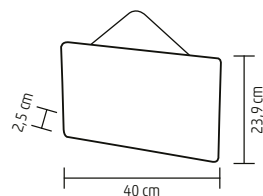

↑32 cm

KLW 40

DREVENÝ SVIETIACI OBRAZ

- laserom vyrezávané motívy
- 6 ks teplých bielych LED
- OFF/ON (6 h ON / 18 h OFF) časovač
- napájanie: 2 x 1,5 V (AAA) batéria, nie sú príslušenstvom

40 cm

KID 24

DEKORÁCIA NA DVERE S OPTICKÝMI VLÁKNAMI