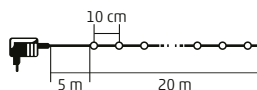

KKL 200F/WH

- 200 ks teplých bielych LED, stále svetlo, ale každý desiaty LED bliká studenou bielou farbou