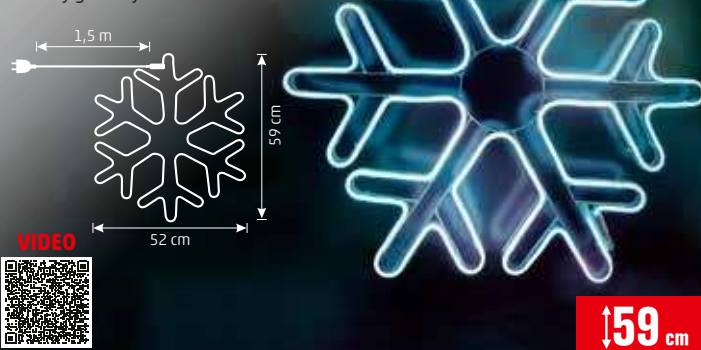

NEON 2

LED NEON LIGHT DEKORÁCIA, SNEHOVÁ VLOČKA

- na vonkajšie a vnútorné použitie
- **ľadovo modré neon light svetlo, svieti na oboch stranách dekorácie**
- kovový rám
- napájanie: pripojovacia vidlica IP44 na vonkajšie použitie, čierny gumový kábel