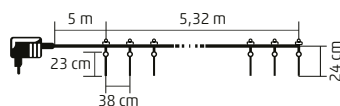

3,33 m

KJL 240

LED SVIETIACI REŤAZEC, CENCÚĽ

- na vnútorné a vonkajšie použitie
- svetlohra imitujúca topenie ľadu
- 15 cencúľ, 16 LED v jednom cencúľi
- 240 ks bielej LED, studený odtieň
- transparentný kábel
- napájanie: sieťový adaptér IP44 na vonkajšie použitie