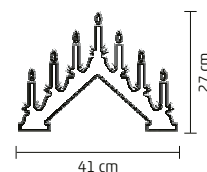

KAL 02

LED SVIETNIK-PYRAMÍDA

- 7 ks bielych LED, teplý odtieň, stále svetlo
- materiál plast, červená farba
- **ON / TIMER (6 h ON / 18 h OFF) opakujúci sa časovač / OFF**
- 10 cm výška sviečok
- napájanie: 2 x 1,5 V (AA) batéria, nie je príslušenstvom