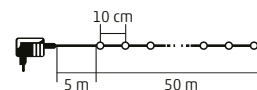

KKL 500F/WH

- 500 ks teplých bielych LED, stále svetlo, ale každý desiaty LED bliká studenou bielou farbou