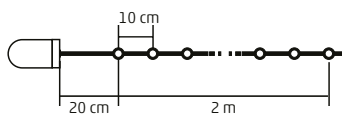

MLF 26 SERIES

MICRO LED SVIETIACI REŤAZEC

- na vnútorné použitie
- 20 ks bodových micro LED
- tenký transparentný kábel
- ON / OFF / TIMER (6 h ON / 18 h OFF) opakovanie časovača
- napájanie: 2 x 3 V (CR2032) gombíková batéria, je príslušenstvom