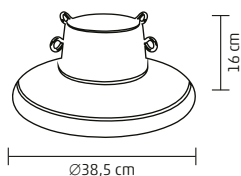

180 cm

CTH 02

PODSTAVEC POD VIANOČNÝ STROMČEK

- na vnútorné použitie
- maximálna výška stromčeka 2,1 m
- priemer kmeňa stromu: 50 - 105 mm
- **nádž na vodu 1,6 litrov**
- tmavozelený plast

KT 250/BL

VIANOČNÁ DEKA POD STROMČEK