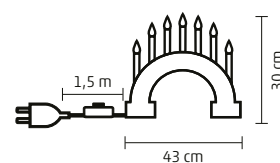

↑30 cm

KAD 02

SVIETNIK - OBLÚK

- 7 ks bielych žiaroviek so závitom, teplý odtieň
- lakované drevo
- 1,5 m kábel so spínačom
- biely kábel
- napájanie: 230 V~
- náhr. žiar.: L 7D

↑30 cm

KAD 07, KAD 07/RD

SVIETNIK - PYRAMÍDA