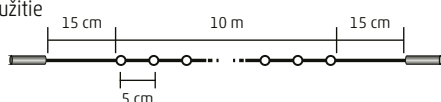

DLI 200 SERIES

SPOJOVATEĽNÁ LED SÚPRAVA ŽIAROVIEK

- na vonkajšie a na vnútorné použitie
- biely kábel
- stále svetlo

- **DLI 200/WW** - 200 ks teplých bielych LED
- **DLI 200/WH** - 200 ks studených bielych LED

10 m