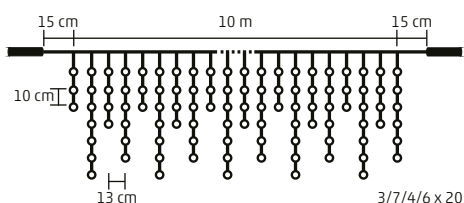

- 400 ks LED
- 3/7/4/6 reťazí, 20 skupín
- stále svetlo

DLFJ 400/WH - studená biela
DLFJ 400/WW - teplá biela

DLFJ 400F/WW - teplé biele LED so stálym svetlom, na každom druhom reťazci bliká jedna studená biela LED