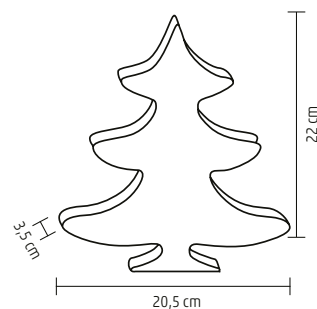

↑22 cm

MRL 22/T

LED DEKORÁCIA NA STÔL, SO ZRKADLOVÝM EFEKTOM

- s tunelovým efektom LED
- 56 ks zelených LED
- napájanie: 3 x 1,5 V (AA) batéria, nie je príslušenstvom

↑22 cm

NEW!

KDD28

LED DEKORÁCIA, HLAVA ŠKRIATKA