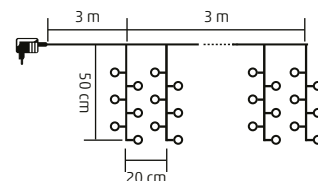

MLF 200/WH

- studená biela

MLF 200/WW

- teplá biela

3 m x 2 m ↑

MLF 300/WW

MICRO LED CLUSTER SVIETIACI ZÁVES

- na vonkajšie a vnútorné použitie
- 300 ks teplých bielych LED
- transparentný kábel
- 8 funkcií
- nastaviteľná svietivosť
- 6h ON / 18h OFF časovač
- napájanie: sieťový adaptér IP44 na vonkajšie použitie
- s diaľkovým ovládačom (CR2025 gombíková batéria, je príslušenstvom)