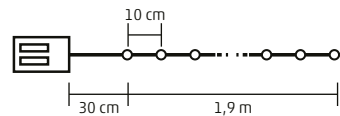

MICRO LED SVIETIACI REŤAZEC "KRIŠTÁL"

- na vnútorné použitie
- 20 ks teplých bielych LED
- dekorácia akrylový krištál
- transparentný kábel
- za- / vypínač
- napájanie: 2 x 1,5 V (AA) batéria, nie je príslušenstvom