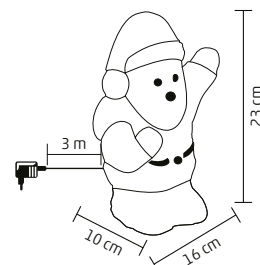

↑34 cm

KDA 11

MIKULÁŠ Z AKRYLU

- na vonkajšie a vnútorné použitie
- farebný základný materiál z akrylu
- 16 ks studených bielych LED
- napájanie: sieťový adaptér IP44 na vonkajšie použitie

↑23 cm

KDA 9

SNEHULIAK Z AKRYLU