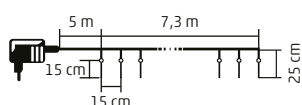

5,32 m

VIDEO

KJL 50C

LED DEKORÁCIA CENCÚĽ

- na vonkajšie a vnútorné použitie
- 50 ks bielych LED, studený odtieň
- biely kábel
- 50 ks cencúľ
- 15 cm cencúľ na LED
- napájanie: sieťový adaptér IP44 na vonkajšie použitie