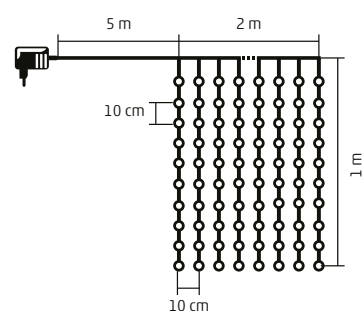

KAF 210C SERIES

LED SVETELNÝ ZÁVES

- na vonkajšie a vnútorné použitie
- 21 reťazcov, spolu 210 ks LED
- biely kábel
- stále svetlo
- napájanie: sieťový adaptér IP44 na vonkajšie použitie

KAF 210C - studená biela

KAF 210C/WW - teplá biela

2 m x 1 m