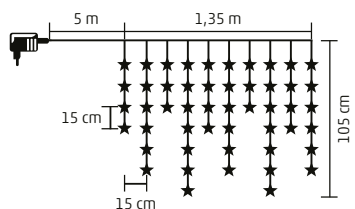

KAF 50L

LED SVETELNÝ ZÁVES - HVIEZDA

- na vnútorné použitie
- 50 ks 5 cm hviezd, 50 ks bielych LED, studený odtieň
- transparentný kábel
- stále svetlo, ale na každom reťazci dolné hviezdy blikajú
- napájanie: sieťový adaptér na vnútorné použitie