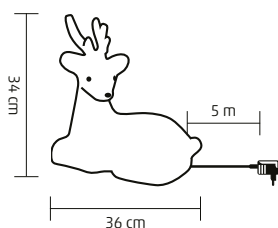

- na vonkajšie a vnútorné použitie
- 50 ks studených bielych / teplých bielych LED, možnosť nastaviť
- napájanie: sieťový adaptér IP44 na vonkajšie použitie

↑63 cm

KDA 7

SOB Z AKRYLU

- na vonkajšie a vnútorné použitie
- 64 ks bielych LED, studený odtieň
- napájanie: sieťový adaptér IP44 na vonkajšie použitie