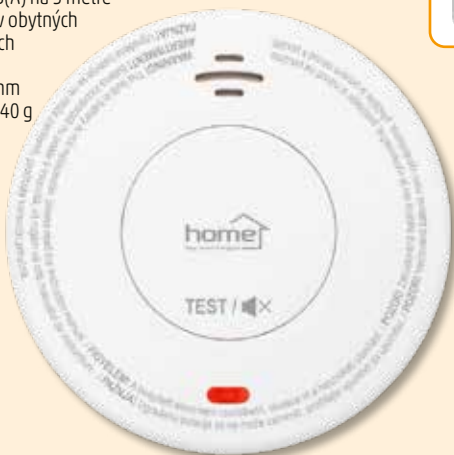

SMO10SMART SMART OPTICKÝ DETEKTOR DYMU

- podľa štandardu EN14604:2005/AC:2008
- **Tuya Smart a Smart Life kompatibilné**
- oznámenia, kontrola stavu batérie a stavu prostredníctvom aplikácie
- pripojenie Wi-Fi: 802.11 b/g/n, 2,412-2,472 GHz
- **optický senzor**
- veľké, ľahko použiteľné testovacie tlačidlo
- funkcia stlmenia zvuku
- prevádzková teplota: -10 °C - +55 °C
- **napájanie: zabudovaná, 2400 mAh, nevymeniteľná lítiová batéria, predpokladaný čas prevádzky: 10 rokov**
- **predpokladaná životnosť prístroja: 10 rokov**
- indikátor konca životnosti batérie
- alarm: 85 dB(A) na 3 metre
- na použitie v obytných automobiloch
- rozmery: Ø105 x 36 mm
- hmotnosť: 140 g

NEW!