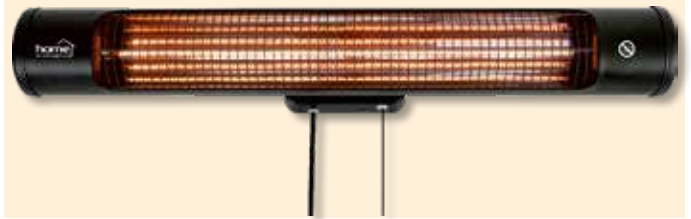

FK 25

KARBÓNOVÝ OHRIEVAČ

- 2 stupne ohrevania: 600 W / max. 1200 W
- **IPX4 ochrana pred striekajúcou vodou**
- šnúrový spínač
- montovateľný na stenu
- **masívne kovové telo**
- nastaviteľný sklon
- rozmery: 74,5 x 10 x 20 cm

1200 W