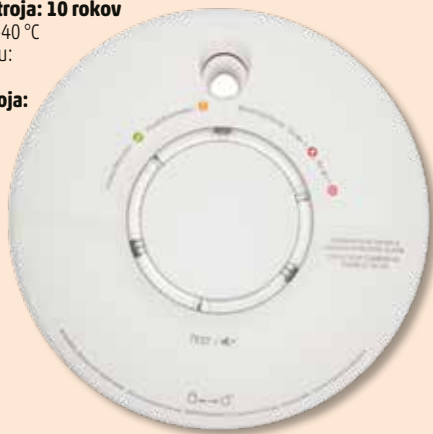

NEW!

SCB10-INT**FIREANGEL
KOMBINOVANÝ DETEKTOR CO A DYMU**

- podľa štandardu EN 50291-1, EN 50291-2 a EN 14604
- **elektrochemický senzor CO a optický senzor dymu**
- UL94 V0 nehorľavý plast
- testovací režim, funkcia stlmenia zvuku
- signalizácia konca životnosti zariadenia
- **napájanie: zabudovaný nevymeniteľný lítiový akumulátor, očakávaná životnosť prístroja: 10 rokov**
- prevádzková teplota: 0 °C - +40 °C
- prevádzková vlhkosť vzduchu: 30 - 93%, nekondenzujúca
- **očakávaná životnosť prístroja: 10 rokov**
- **záruka: 3 roky**
- rozmery: Ø13,3 x 4,1 cm