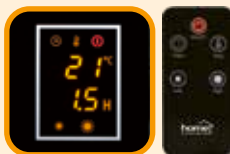

FMC 1500

MICA KONVEKTOR S DIAĽKOVÝM OVLÁDAČOM

- na vnútorné použitie
- s MICA (doskový silikátový minerál) panelmi
- rýchlo sa zahrieva
- vysoký pomer sálavého tepla
- 2 stupne ohrievania: 1000 W / 1500 W
- digitálny termostat 18 - 30 °C
- 12 h časovač vypnutia (0,5 h jednotky)
- ovládanie elektronickými tlačidlami a diaľkovým ovládačom
- tichá prevádzka
- automatické vypnutie v prípade prehriatia alebo prevrhnutia
- jednoduché premiestnenie pomocou koliesok
- držiak kábla
- napájanie diaľkového ovládača: 1 x 3 V (CR2025) gombíková batéria, je priložená
- napájanie: 220-240 V~ / 50-60 Hz
- rozmery: 45 x 62 x 26,5 (8) cm

VIDEO

1500 W