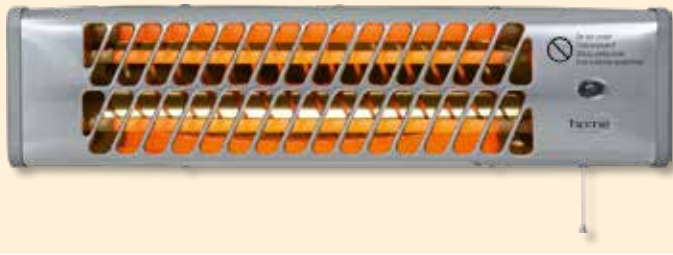

FK 24

QUARTZOVÝ OHRIEVAČ

- 2 stupne ohrevania: 600 W / 1200 W
- ideálny do kúpeľne
- odolné, kovové teleso
- nastaviteľný uhol sklonu
- **IPX4 ochrana pred striekajúcou vodou**
- **nástenné prevedenie**
- typ vyhrievacej zložky: FK 24/T (420 mm, 600 W, IPX4)
- rozmery: 53,5 x 13 x 11 cm

1200 W