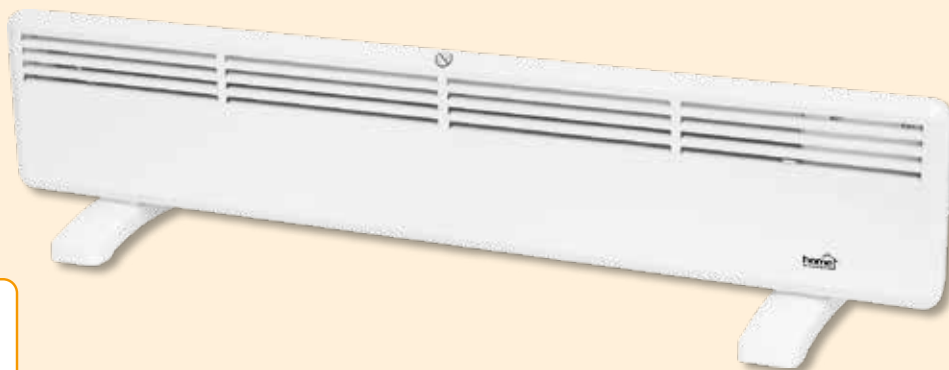

700 W

FK210WIFI

SMART KONVEKTOROVÝ OHRIEVAČ

Pomocou mobilnej aplikácie v smartfóne môžete diaľkovo ovládať ohrievač v domácom prostredí s WiFi.

- výkon: 1000 W
- ochrana IPX4 pred striekajúcou vodou
- voľne stojace alebo nástenné
- možno použiť aj ako ochranu proti mrazu (7°C)
- termostatom riadený režim 5-35°C
- elektronické tlačidlá, digitálny LED displej
- týždenný program, detekcia otvorenia okna
- 24 hodinový časovač vypnutia
- lakovaný oceľový povrch
- hlavný vypínač
- ochrana proti prehriatiu
- skrutky, hmoždinky pre upevnenie na stenu
- rozmery: 99 x 23,5 x 22 cm

AJ NÁSTENNÉ
PREVEDENIE

NEW!

1000 W

FK415WIFI

SMART KONVEKTOROVÝ OHRIEVAČ

Pomocou mobilnej aplikácie v smartfóne môžete diaľkovo ovládať ohrievač v domácom prostredí s WiFi.

- výkon: 1500 W
- ochrana IPX4 pred striekajúcou vodou
- voľne stojace alebo nástenné
- možno použiť aj ako ochranu proti mrazu (7°C)
- termostatom riadený režim 5-35°C
- elektronické tlačidlá, digitálny LED displej
- týždenný program, detekcia otvorenia okna
- 24 hodinový časovač vypnutia
- lakovaný oceľový povrch
- hlavný vypínač
- ochrana proti prehriatiu
- skrutky, hmoždinky pre upevnenie na stenu
- rozmery: 70 x 43,5 x 22 cm