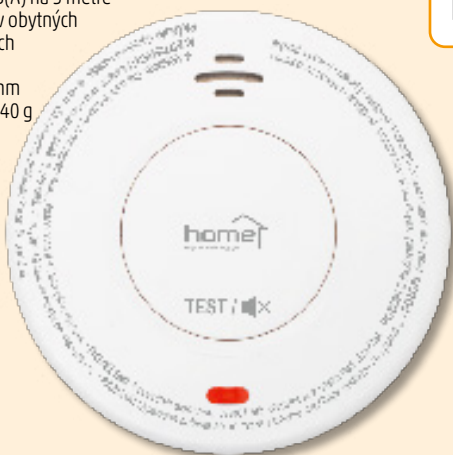

SM010SMART SMART OPTICKÝ DETEKTOR DYMU

- podľa štandardu EN14604:2005/AC:2008
- **Tuya Smart a Smart Life kompatibilné**
- oznámenia, kontrola stavu batérie a stavu prostredníctvom aplikácie
- pripojenie Wi-Fi: 802.11 b/g/n, 2,412-2,472 GHz
- **optický senzor**
- veľké, ľahko použiteľné testovacie tlačidlo
- funkcia stlmenia zvuku
- prevádzková teplota: -10 °C - +55 °C
- **napájanie: zabudovaná, 2400 mAh, nevymeniteľná lítiová batéria, predpokladaný čas prevádzky: 10 rokov**
- **predpokladaná životnosť prístroja: 10 rokov**
- indikátor konca životnosti batérie
- alarm: 85 dB(A) na 3 metre
- na použitie v obytných automobiloch
- rozmery: Ø105 x 36 mm
- hmotnosť: 140 g

NEW!