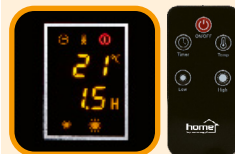

FMC 2000

MICA KONVEKTOR S DIAĽKOVÝM OVLÁDAČOM

- na vnútorné použitie
- s MICA (doskový silikátový minerál) panelmi
- rýchlo sa zahrieva
- vysoký pomer sálavého tepla
- 2 stupne ohrievania: 1000 W / 2000 W
- digitálny termostat 18 - 30 °C
- 12 h časovač vypnutia (0,5 h jednotky)
- ovládanie elektronickými tlačidlami a diaľkovým ovládačom
- tichá prevádzka
- automatické vypnutie v prípade prehriatia alebo prevrhnutia
- jednoduché premiestnenie pomocou koliesok
- držiak kábla
- napájanie diaľkového ovládača: 1 x 3 V (CR2025) gombíková batéria, je priložená
- napájanie: 220-240 V~ / 50-60 Hz
- rozmery: 54 x 62 x 26,5 (8) cm

VIDEO

2000 W