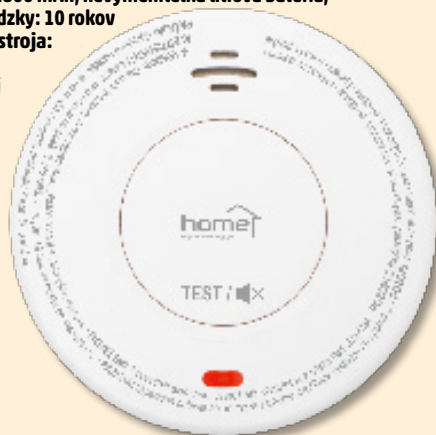

SM011 OPTICKÝ DETEKTOR DYMU

- podľa štandardu EN14604:2005/AC:2008
- **optický senzor**
- veľké, ľahko použiteľné testovacie tlačidlo
- funkcia stlmenia zvuku
- prevádzková teplota: 0 °C - +55 °C
- **napájanie: zabudovaná, 1600 mAh, nevymeniteľná lítiová batéria, predpokladaný čas prevádzky: 10 rokov**
- **očakávaná životnosť prístroja: 10 rokov**
- indikátor konca životnosti batérie
- alarm: 85 dB(A) na 3 m
- na použitie v obytných vozidlách
- rozmery: Ø105 x 36 mm
- hmotnosť: 140 g

NEW!