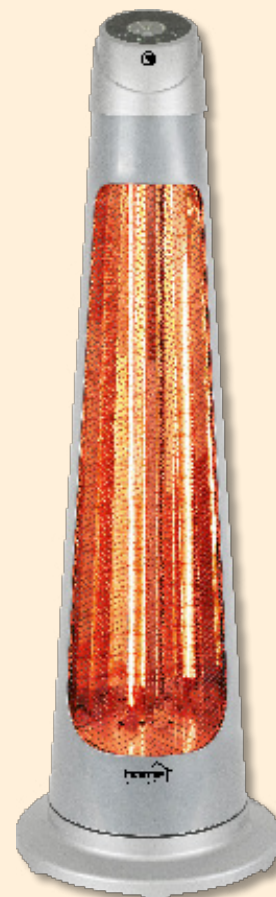

FK 252

KOMBINOVANÝ KARBÓNOVÝ A HALOGENOVÝ OHRIEVAČ

- **2 režimy: 1200 W halogénové alebo 1200 W karbonové vyhrievacie teleso**
- maximálny výkon: 1200 W
- **ovládanie dotykovými tlačidlami alebo diaľkovým ovládačom**
- zapínateľná oscilácia
- 6 h časovač vypnutia
- IPX4 ochrana voči striekajúcej vode
- na vonkajšie aj vnútorné použitie
- **v prípade prevrhnutia sa automaticky vypne**
- napájanie diaľkového ovládača: 1 x 3 V (CR2025) gombíková batéria, je príslušenstvom
- rozmery: Ø27 x 86 cm

1200 W