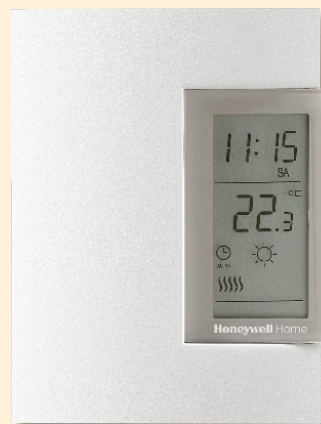

T140C110AEU DIGITÁLNY PRIESTOROVÝ TERMOSTAT T140

- jednoduché používanie
- **programovanie na 7 dní, 4 programy za deň, samoučiaci algoritmus**
- nastaviteľný rozsah od 5 do 30 °C, v krokoch po 1 °C
- adaptívny režim - dĺžku nasledujúceho vykurovacieho cyklu určí podľa predošlých cyklov
- **zapínateľná funkcia ochrany čerpadla**
- 2 alebo 3 žilová inštalácia
- možnosť pripojiť k tel. ovládaniu a domácejmu automatizovanému systému
- **ideálny pre tradičné a kombinované kotle, elektrické vykurovanie a zónové ventily**
- max. rezistívne zaťaženie: 5 A (v prípade 240 V~)
- max. indukčné zaťaženie: 2 A (v prípade 240 V~)
- vonkajší ovládací vstup: 12 V DC +/- 10%, 2,5 mA
- napájanie: 2 x 1,5 V (AA) batéria, nie je príslušenstvom