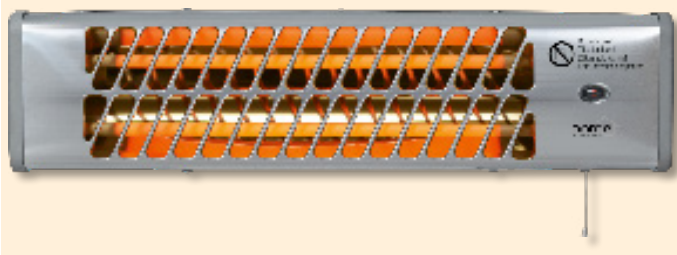

FK 24

QUARTZOVÝ OHRIEVAČ

- 2 stupne ohrevania: 600 W / 1200 W
- ideálny do kúpeľne
- odolné, kovové teleso
- nastaviteľný uhol sklonu
- **IPX4 ochrana pred striekajúcou vodou**
- **nástenné prevedenie**
- typ vyhrievacej zložky: FK 24/T (420 mm, 600 W, IPX4)
- rozmery: 53,5 x 13 x 11 cm

1200 W