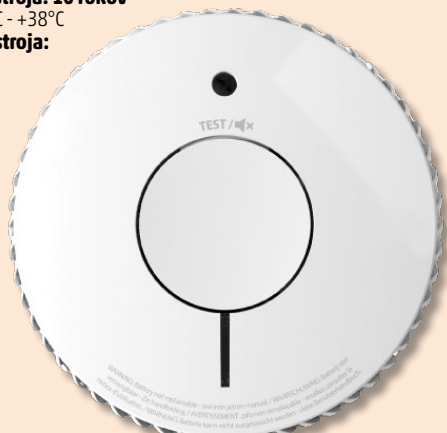

NEW!

SCB10-INT

**FIREANGEL
KOMBINOVANÝ DETEKTOR CO A DYMU**

- podľa štandardu EN 50291-1, EN 50291-2 a EN 14604
- **elektrochemický senzor CO a optický senzor dymu**
- UL94 V0 nehorľavý plast
- testovací režim, funkcia stlmenia zvuku
- signalizácia konca životnosti zariadenia
- **napájanie: zabudovaný nevymeniteľný lítiový akumulátor, očakávaná životnosť prístroja: 10 rokov**
- prevádzková teplota: 0 °C - +40 °C
- prevádzková vlhkosť vzduchu: 30 - 93%, nekondenzujúca
- **očakávaná životnosť prístroja: 10 rokov**
- **záruka: 3 roky**
- rozмеры: Ø13,3 x 4,1 cm

FireAngel

ST-622-INT

**FIREANGEL
KOMBINOVANÝ DETEKTOR TEPLA A DYMU**

- podľa štandardu EN 14604
- **vstavaný optický detektor dymu a tepla, technológia Thermoptek**
- UL94 V0 nehorľavý plast
- testovací režim, ľahký spánok, funkcie inteligentného stlmenia zvuku
- signalizácia konca životnosti zariadenia
- **napájanie: zabudovaný nevymeniteľný lítiový akumulátor, očakávaná životnosť prístroja: 10 rokov**
- prevádzková teplota: +4 °C - +38 °C
- **očakávaná životnosť prístroja: 10 rokov**
- **záruka: 5 rokov**
- rozмеры: Ø13 x 3,4 cm

FireAngel

FA6120-INT

**FIREANGEL
OPTICKÝ DETEKTOR DYMU**

- podľa štandardu EN 14604
- **zabudovaný optický senzor dymu**
- tichý test a funkcie jednoduchého spánku
- **signalizácia konca životnosti prístroja**
- **napájanie: zabudovaný nevymeniteľný lítiový akumulátor, očakávaná životnosť prístroja: 10 rokov**
- prevádzková teplota: +4°C - +38°C
- **očakávaná životnosť prístroja: 10 rokov**
- **záruka: 5 rokov**
- možno použiť v obytných autách
- rozмеры: Ø11,8 x 3,2 cm