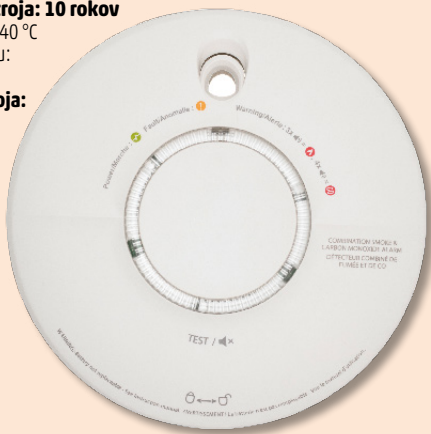

NEW!

SCB10-INT

**FIREANGEL
KOMBINOVANÝ DETEKTOR CO A DYMU**

- podľa štandardu EN 50291-1, EN 50291-2 a EN 14604
- **elektrochemický senzor CO a optický senzor dymu**
- UL94 V0 nehorľavý plast
- testovací režim, funkcia stlmenia zvuku
- signalizácia konca životnosti zariadenia
- **napájanie: zabudovaný nevymeniteľný lítiový akumulátor, očakávaná životnosť prístroja: 10 rokov**
- prevádzková teplota: 0 °C - +40 °C
- prevádzková vlhkosť vzduchu: 30 - 93%, nekondenzujúca
- **očakávaná životnosť prístroja: 10 rokov**
- **záruka: 3 roky**
- rozмеры: Ø13,3 x 4,1 cm