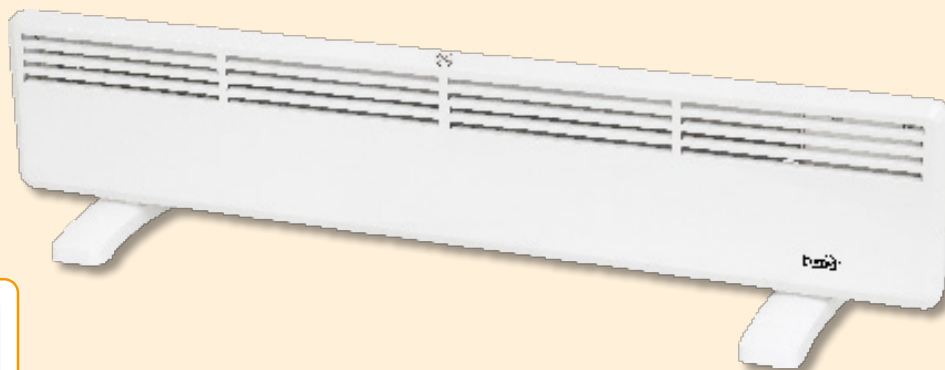

1000 W

FKA 70

NÁSTENNÝ OHRIEVAČ

- menovitý výkon: 700 W
- **výkon: 590 - 700 W**
- **hliníkový vyhrievací prvok**
- tichá a ekonomická prevádzka
- **lineárny ohrev, rovnomerné rozloženie tepla**
- minimalistický dizajn
- **nástenné prevedenie**
- týždenný program
- režim komfort a economy
- **funkcia ochrany pred mrazom**
- detekcia otvorenia okna
- rozмеры: 39 x 44 x 9,45 cm

700 W

FK210WIFI SMART KONVEKTOROVÝ OHRIEVAČ

Pomocou mobilnej aplikácie v smartfóne môžete diaľkovo ovládať ohrievač v domácom prostredí s WiFi.

- výkon: 1000 W
- ochrana IPX4 pred striekajúcou vodou
- voľne stojace alebo nástenné
- možno použiť aj ako ochranu proti mrazu (7°C)
- termostatom riadený režim 5-35°C
- elektronické tlačidlá, digitálny LED displej
- týždenný program, detekcia otvorenia okna
- 24 hodinový časovač vypnutia
- lakovaný oceľový povrch
- hlavný vypínač
- ochrana proti prehriatiu
- skrutky, hmoždinky pre upevnenie na stenu
- rozmery: 99 x 23,5 x 22 cm