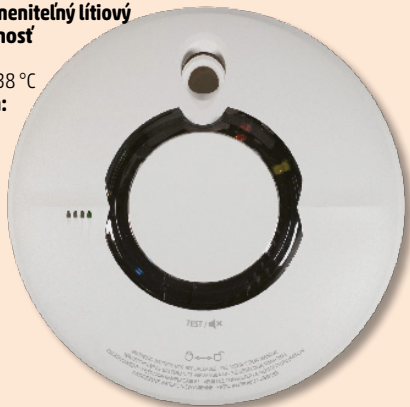

VIDEO

FireAngel

PRODUKTY PREPOJITEĽNÉ DO SIETE

ST-630-INT

FIREANGEL KOMBINOVANÝ DETEKTOR TEPLA A DYMU

- podľa štandardu EN 14604
- **multisenzor Thermoptek**
- UL94 V0 nehorlavý plast
- testovací režim
- signalizácia konca životnosti batérie
- **napájanie: zabudovaný nevymeniteľný lítiový akumulátor, očakávaná životnosť prístroja: 10 rokov**
- prevádzková teplota: +4 °C - +38 °C
- **očakávaná životnosť prístroja: 10 rokov**
- **záruka: 5 rokov**
- Vhodný na príjem modulu FireAngel W2 (WiSafe2), Z-Wave a Zigbee, resp. dá sa vzájomne prepojiť s inými detektormi CO a/alebo dymu s takýmto modulom, max. 50 jednotiek. Ak dôjde k poplachu na jednom sieťovom prístroji, tak aj ostatné v sieti budú upozorňovať.