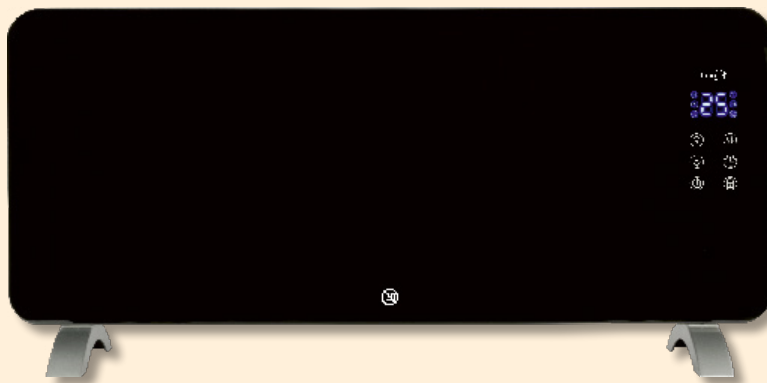

1500 W

FK421WIFI SMART KONVEKTOROVÝ OHRIEVAČ

Pomocou mobilnej aplikácie v smartfóne môžete diaľkovo ovládať ohrievač v domácom prostredí s WiFi.

- výkon: 2000 W
- ochrana IPX4 pred striekajúcou vodou
- voľne stojace alebo nástenné
- možno použiť aj ako ochranu proti mrazu (7°C)
- termostatom riadený režim 5-35°C
- elektronické tlačidlá, digitálny LED displej
- týždenný program, detekcia otvorenia okna
- 24 hodinový časovač vypnutia
- lakovaný oceľový povrch
- hlavný vypínač
- ochrana proti prehriatiu
- skrutky, hmoždinky na upevnenie na stenu
- rozmery: 87 x 43,5 x 22 cm

2000 W

FK 430 WIFI SMART KONVEKTOROVÝ OHRIEVAČ

Pomocou mobilnej aplikácie v smartfóne môžete diaľkovo ovládať ohrievač v domácom prostredí s WiFi.

- 2 stupne ohrievania: 1000 W / 2000 W
- **predný kryt z kaleného skla**
- **možnosť ovládať pomocou dotykových tlačidiel alebo smartfónu**
- elektronický termostat
- časovač vypnutia
- **IPX4 ochrana pred striekajúcou vodou**
- detská zámka
- automatické vypnutie v prípade prehriatia
- **voľne stojace alebo nástenné prevedenie**
- rozмеры: stojací na podlahe: 92 x 43 x 24 cm
montovaný na stenu: 92 x 38 x 9 cm

VIDEO

2000 W
FK 420 WIFI SMART KONVEKTOROVÝ OHRIEVAČ

Pomocou mobilnej aplikácie v smartfóne môžete diaľkovo ovládať ohrievač v domácom prostredí s WiFi.

- 2 stupne ohrievania: 1000 W / 2000 W
- **možnosť ovládať pomocou dotykových tlačidiel alebo smartfónu**
- elektronický termostat
- časovač vypnutia
- **IPX4 ochrana pred striekajúcou vodou**
- detská zámka
- automatické vypnutie v prípade prehriatia
- **voľne stojace alebo nástenné prevedenie**
- rozмеры: stojací na podlahe: 92 x 43 x 24 cm
montovaný na stenu: 92 x 38 x 9 cm