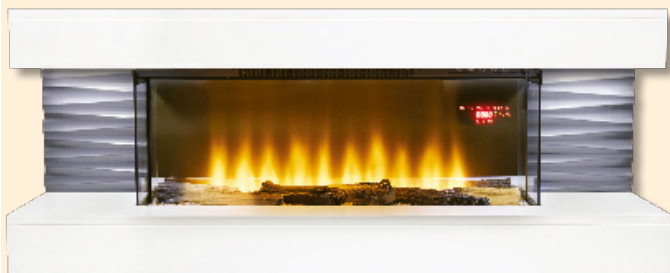

2000 W

VIDEO

FKK 10 PANORAMATICKÝ ELEKTRICKÝ KRB

- 2 stupne ohrevania: 1000 W/2000 W
- elektronický termostat a týždenný program
- **detekcia otvorenia okna**
- **nástenný alebo voľne stojací**
- **8 režimov svietenia ohniska**
- **zapínateľné doplnujúce dekoratívne osvetlenie**
- **samostatné zapnutie LED plameňového efektu**
- ochrana proti prehriatiu
- rozmery: 112 x 45 x 30,5 cm

2000 W

VIDEO

FKK 3000 WIFI SMART NÁSTENNÝ KRB

Pomocou mobilnej aplikácie v smartfóne môžete diaľkovo ovládať ohrievač v domácom prostredí s WiFi.

- **predný kryt z kaleného skla**
- možnosť používať LED efekt reálneho plameňa aj samostatne a zmeniť jeho farbu
- 2 stupne ohrevania: 1000 W / 2000 W
- **elektronický termostat**
- **týždenný program**
- **detekcia otvorenia okna**
- automatické vypnutie v prípade prehriatia
- možnosť ovládať pomocou diaľkového ovládača alebo smartfónu
- **horný výfukový bod**
- rozmery: 100 x 50 x 13 cm