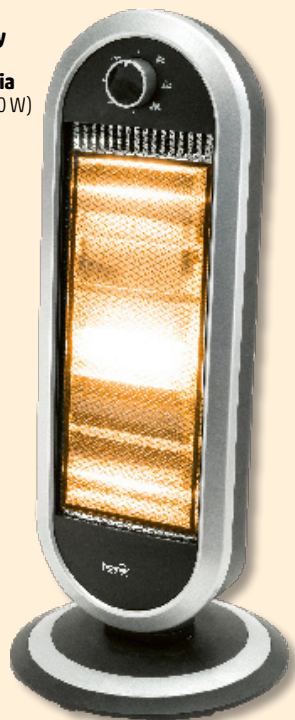

FK 231

HALOGENOVÝ OHRIEVAČ

- 3 stupne ohrievania: 400 W / 800 W / 1200 W
- **samostatne zapínateľné vyhrievacie vložky**
- zapínateľná oscilácia
- **automatické vypnutie v prípade prevrnutia**
- typ vyhrievacej vložky: FK 231/T (160 mm, 400 W)
- rozmery: 30 x 70 x 30 cm